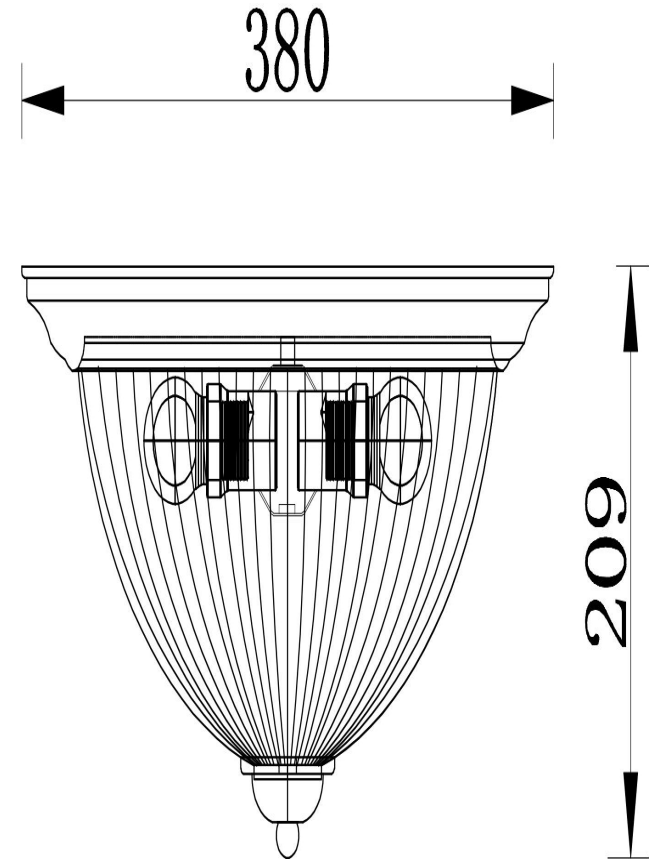

## Инструкция FR2913-CL-03-BZ

3xE27 60W

Модель: FR2913-CL-03-BZ  
Коллекция: Classic  
Серия: Planum  
Потолочный светильник