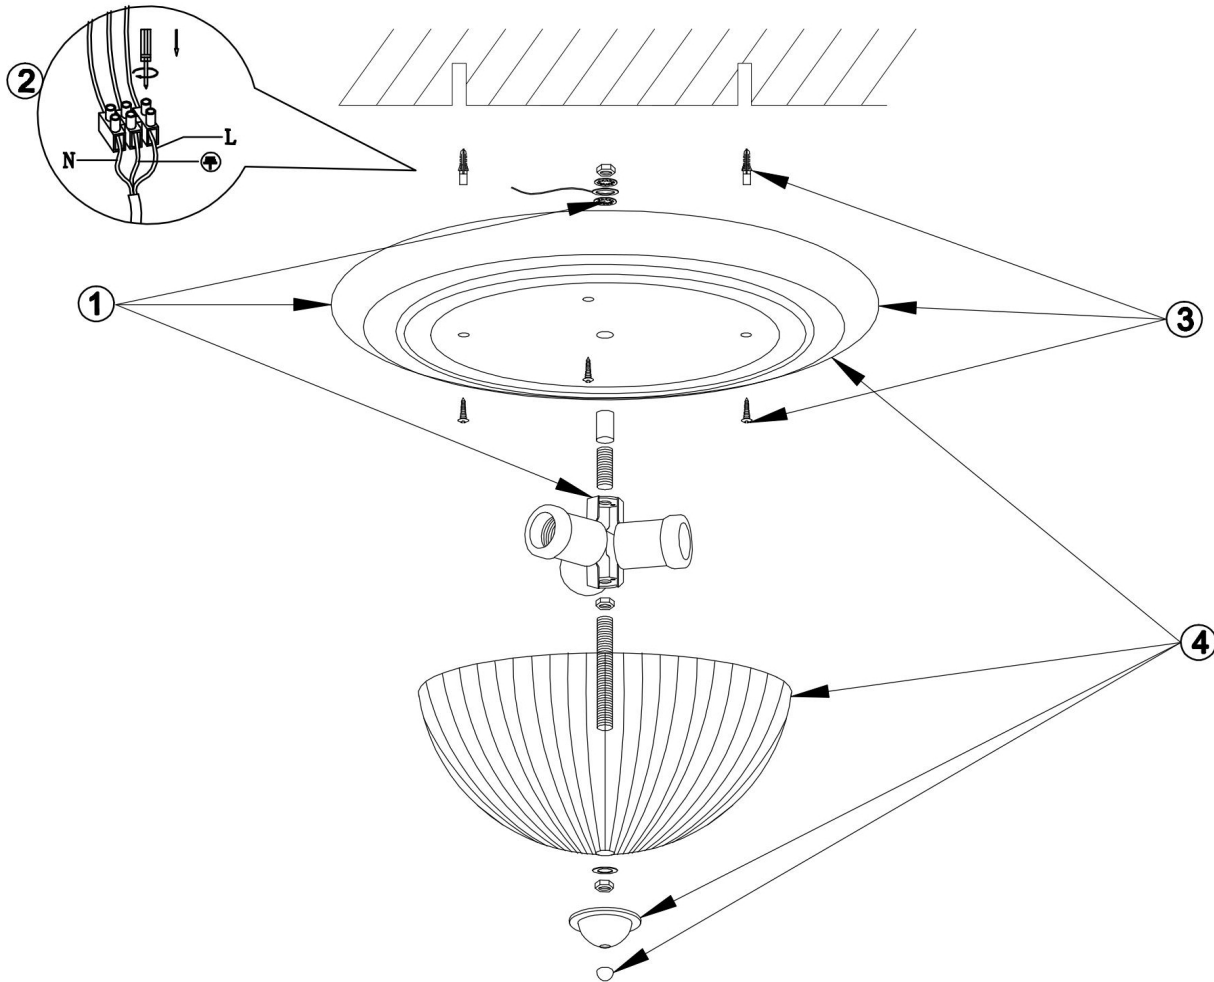

## Инструкция FR2913-CL-03-BZ

3xE27 60W

Модель: FR2913-CL-03-BZ  
Коллекция: Classic  
Серия: Planum  
Потолочный светильник