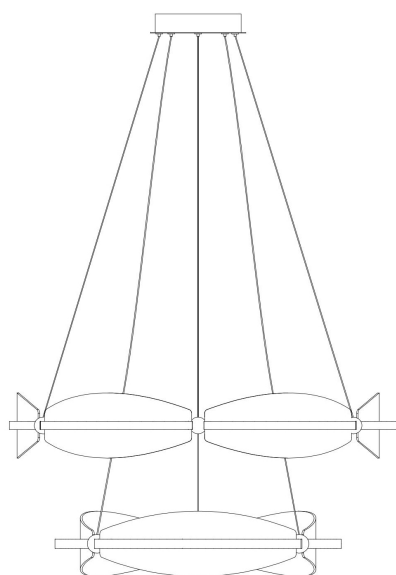

NO.1

NO.2

NO.3

MAX 80W
4 800 Lumen

Модель: MOD281PL-L80BS3K
Коллекция: Modern
Серия: Breeze
Подвесной светильник