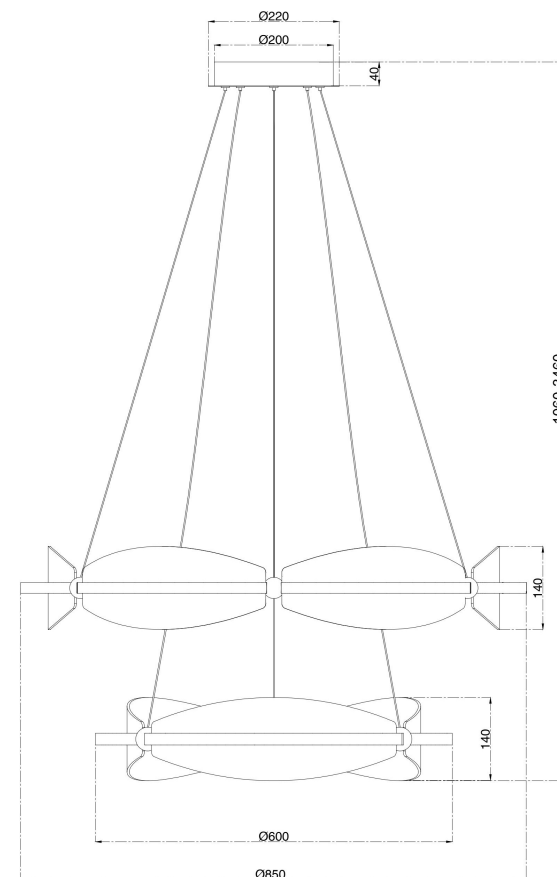

NO.1

NO.2

NO.3

MAX 80W
4 800 Lumen

Модель: MOD281PL-L80BS3K
Коллекция: Modern
Серия: Breeze
Подвесной светильник