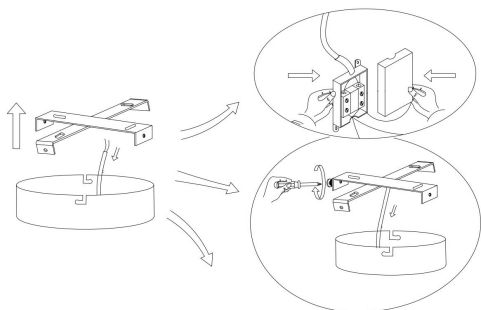

NO.1

NO.2

NO.3

MAX 80W
4 800 Lumen

Модель: MOD281PL-L80BS3K
Коллекция: Modern
Серия: Breeze
Подвесной светильник