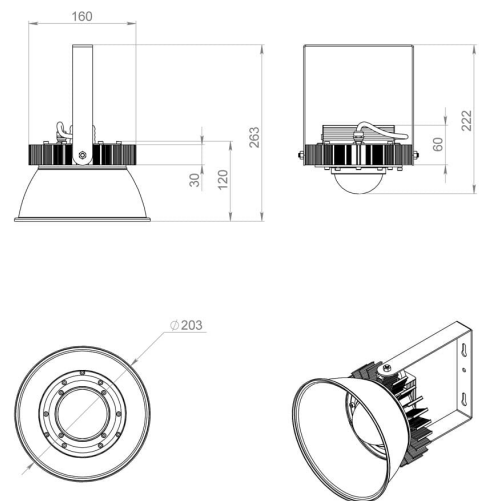

### 2. КСС и Габаритный чертёж

Кривая силы света

Габаритный чертёж

### 3. Основные технические данные и характеристики

Характеристики	Значение
Мощность, [Вт ±10%]:	30
Световой поток светильника, [лм ±5%]:	4 200
Номинальная коррелированная цветовая температура по ГОСТ 34819-2021, [К]:	6 500
Тип кривой силы света:	косинусная
Угол излучения, [°]:	90
Индекс цветопередачи (CRI), не менее:	70
Род тока:	AC
Коэффициент пульсации (Кп), не более, [%]:	1
Напряжение питания, [В]:	~176-264
Частота напряжения электропитания, [Гц ±10%]:	50
Коэффициент мощности (Pф), не менее:	0,95
Класс защиты от поражения электрическим током (по ГОСТ IEC 60598-1-2017):	I
Рекомендуемая высота установки, [м]:	5-30
Степень защиты от пыли и влаги (по ГОСТ IEC 60598-1-2017):	IP65
Климатическое исполнение (по ГОСТ 15150-69):	УХЛ2
Температура эксплуатации, [°С]:	от -50 до +50
Срок службы светильника, не менее, [лет]:	12
Срок службы светодиодов, не менее, [ч]:	100 000
Гарантийный срок на светильник, [мес.]:	36
Материал оптического элемента:	Боросиликатное стекло
Материал корпуса:	Экструдированный сплав алюминия
Цвет покраски:	-
Габаритные размеры, не более, [мм]:	∅160×222
Тип крепления:	поворотный кронштейн
Масса, [кг]:	1
Дополнительно:	отражатель заказывается отдельно