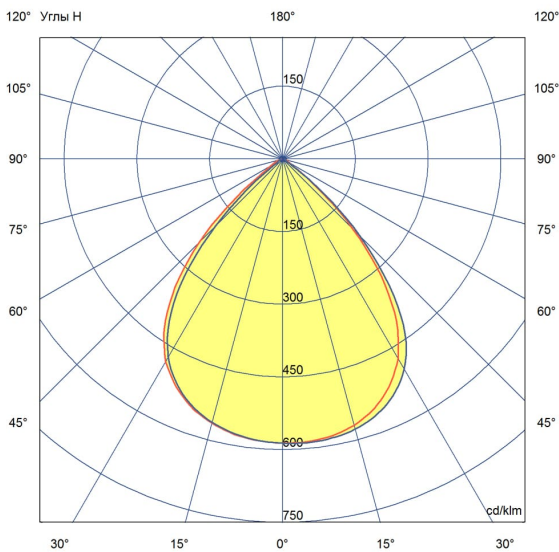

### 2. КСС и Габаритный чертёж

Кривая силы света

Габаритный чертёж

### 3. Основные технические данные и характеристики

Характеристики	Значение
Мощность, [Вт ±10%]:	30
Световой поток светильника, [лм ±5%]:	4 200
Номинальная коррелированная цветовая температура по ГОСТ 34819-2021, [К]:	6 500
Тип кривой силы света:	косинусная
Угол излучения, [°]:	90
Индекс цветопередачи (CRI), не менее:	70
Род тока:	AC
Коэффициент пульсации (Кп), не более, [%]:	1
Напряжение питания, [В]:	~176-264
Частота напряжения электропитания, [Гц ±10%]:	50
Коэффициент мощности (Pф), не менее:	0,95
Класс защиты от поражения электрическим током (по ГОСТ IEC 60598-1-2017):	I
Рекомендуемая высота установки, [м]:	5-30
Степень защиты от пыли и влаги (по ГОСТ IEC 60598-1-2017):	IP65
Климатическое исполнение (по ГОСТ 15150-69):	УХЛ2
Температура эксплуатации, [°С]:	от -50 до +50
Срок службы светильника, не менее, [лет]:	12
Срок службы светодиодов, не менее, [ч]:	100 000
Гарантийный срок на светильник, [мес.]:	36
Материал оптического элемента:	Боросиликатное стекло
Материал корпуса:	Экструдированный сплав алюминия
Цвет покраски:	-
Габаритные размеры, не более, [мм]:	∅160×222
Тип крепления:	поворотный кронштейн
Масса, [кг]:	1
Дополнительно:	отражатель заказывается отдельно