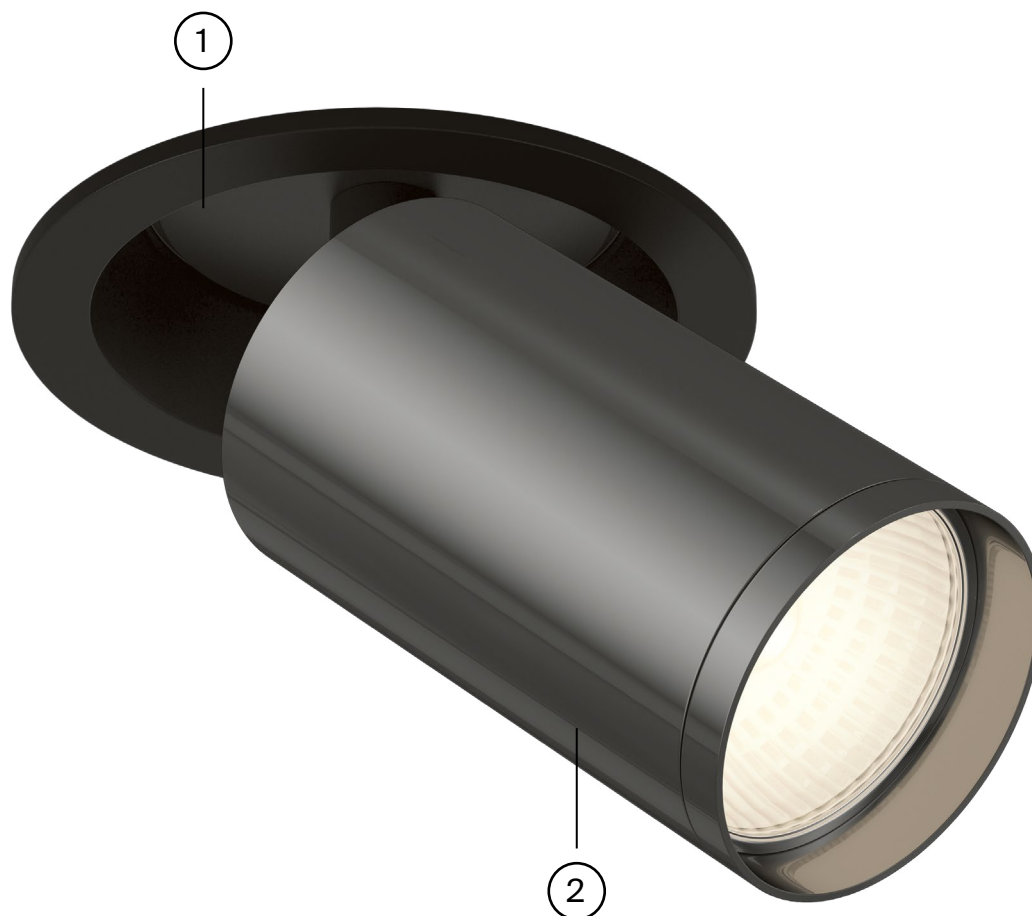

АРТИКУЛ: C048CL-1BGF

**MAYTONI**  
DECORATIVE LIGHTING

АРТИКУЛ

ФОТО

①

C048CL-01B

②

TRA020-01GF