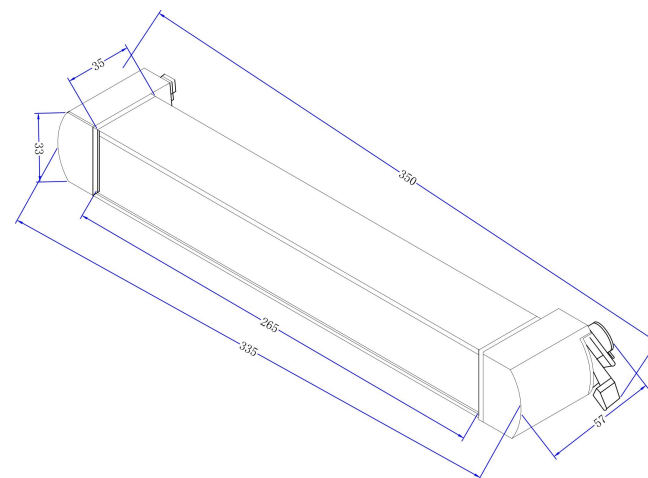

TR104

TR104-1-10W

MAX 10W  
590 Lumen

Модель: TR104-1-10W3K-B

Коллекция: Single phase track

Basis Rot  
Трековый светильник