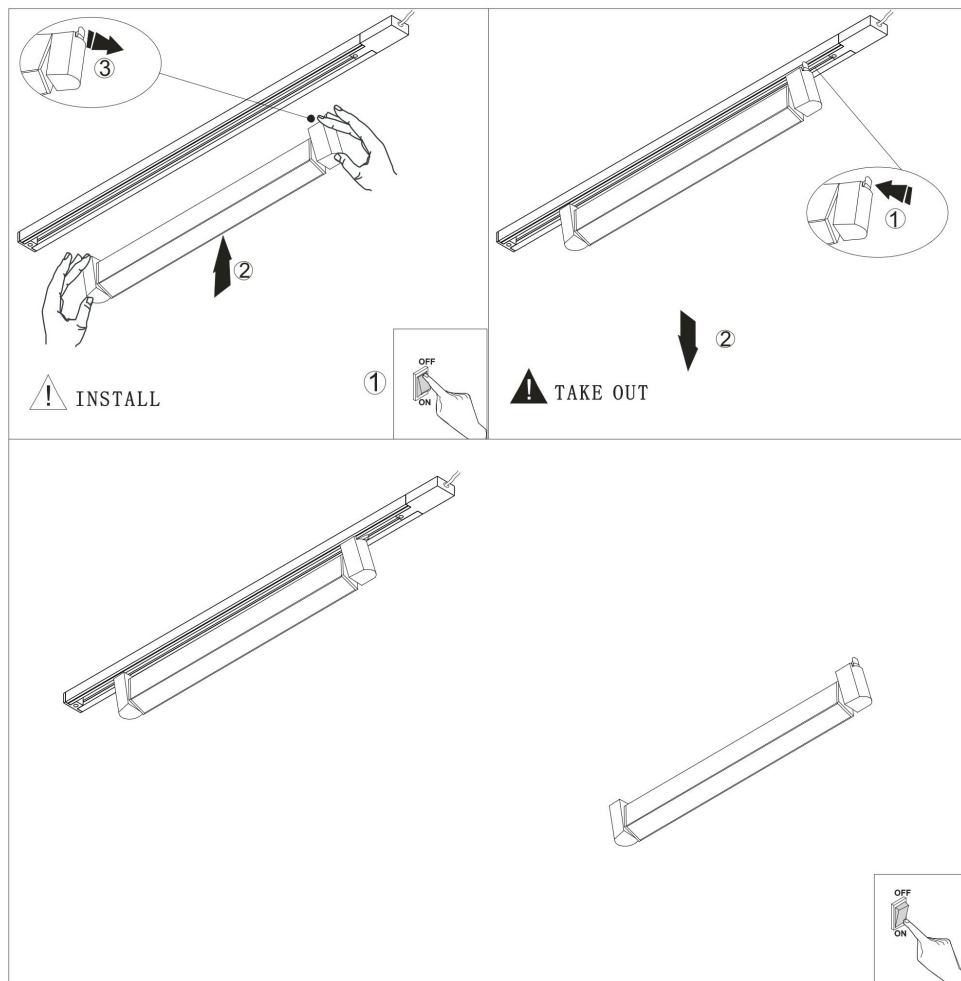

TR104

TR104-1-10W

MAX 10W  
590 Lumen

Модель: TR104-1-10W3K-B

Коллекция: Single phase track

Basis Rot  
Трековый светильник