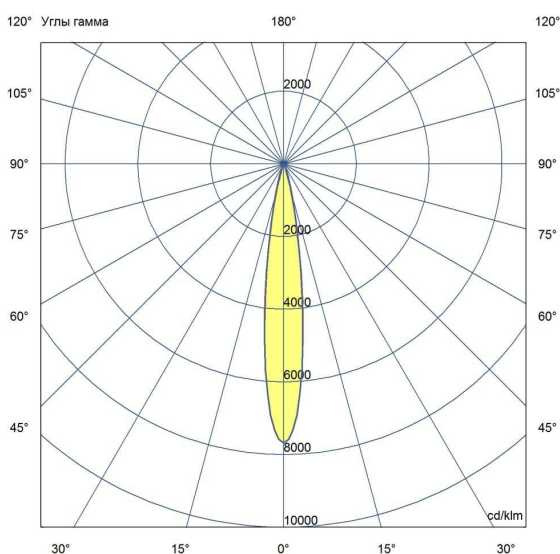

Технические данные

Светодиодный светильник ПромЛед Барокко 30
750мм Оптик RGBW DMX 3000K 15°

1. Описание серии

Серия линейных светодиодных светильников с RGB(W)-диодами для заливного архитектурного освещения фасадов или акцентной подсветки отдельных элементов зданий.

Габаритный чертеж

3. Основные технические данные и характеристики

Характеристики	Значение
Мощность, [Вт ±10%]:	32
Световой поток светильника, [лм ±5%]:	2 180
Световая отдача, [лм/Вт]:	68
Цвет свечения:	RGBW
Номинальная коррелированная цветовая температура по ГОСТ 34819-2021, [К]:	3 000
Тип кривой силы света:	концентрированная
Угол излучения, [°]:	15
Индекс цветопередачи (CRI), не менее:	70
Род тока:	AC
Коэффициент пульсации (Кп), не более, [%]:	1
Напряжение питания, [В]:	~176-264
Частота напряжения электропитания, [Гц ±10%]:	50
Коэффициент мощности (P _f), не менее:	0,95
Класс защиты от поражения электрическим током (по ГОСТ IEC 60598-1-2017):	I
Степень защиты от пыли и влаги (по ГОСТ IEC 60598-1-2017):	IP67
Климатическое исполнение (по ГОСТ 15150-69):	УХЛ1
Температура эксплуатации, [°С]:	от -40 до +50
Срок службы светильника, не менее, [лет]:	12
Срок службы светодиодов, не менее, [ч]:	100 000
Гарантийный срок на светильник, [мес.]:	60
Материал оптического элемента:	УФ-стабилизированный поликарбонат
Материал корпуса:	экструдированный сплав алюминия
Материал рассеивателя:	закаленное стекло
Цвет покраски:	-
Габаритные размеры, не более, [мм]:	773×181×107
Тип крепления:	поворотный кронштейн
Масса, [кг]:	2,1
Интерфейс управления/диммирования:	DMX