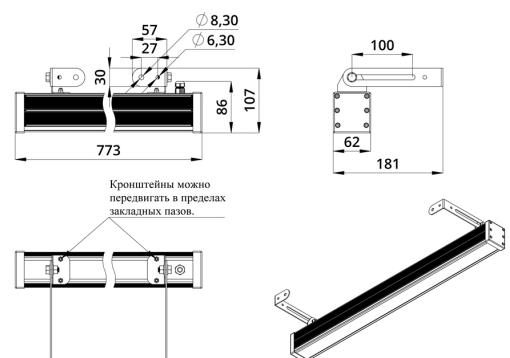

Светильники просты в монтаже за счёт кронштейна с удобной системой фиксации угла поворота. Возможно транзитное подключение в единую линию с помощью коннекторов.

2. КСС и Габаритный чертеж

Кривая силы света

Габаритный чертеж

3. Основные технические данные и характеристики

Характеристики	Значение
Мощность, [Вт ±10%]:	32
Световой поток светильника, [лм ±5%]:	2 180
Световая отдача, [лм/Вт]:	68
Цвет свечения:	RGBW
Номинальная коррелированная цветовая температура по ГОСТ 34819-2021, [К]:	3 000
Тип кривой силы света:	концентрированная
Угол излучения, [°]:	15
Индекс цветопередачи (CRI), не менее:	70
Род тока:	AC
Коэффициент пульсации (Кп), не более, [%]:	1
Напряжение питания, [В]:	~176-264
Частота напряжения электропитания, [Гц ±10%]:	50
Коэффициент мощности (P _f), не менее:	0,95
Класс защиты от поражения электрическим током (по ГОСТ IEC 60598-1-2017):	I
Степень защиты от пыли и влаги (по ГОСТ IEC 60598-1-2017):	IP67
Климатическое исполнение (по ГОСТ 15150-69):	УХЛ1
Температура эксплуатации, [°С]:	от -40 до +50
Срок службы светильника, не менее, [лет]:	12
Срок службы светодиодов, не менее, [ч]:	100 000
Гарантийный срок на светильник, [мес.]:	60
Материал оптического элемента:	УФ-стабилизированный поликарбонат
Материал корпуса:	экструдированный сплав алюминия
Материал рассеивателя:	закаленное стекло
Цвет покраски:	-
Габаритные размеры, не более, [мм]:	773×181×107
Тип крепления:	поворотный кронштейн
Масса, [кг]:	2,1
Интерфейс управления/диммирования:	DMX