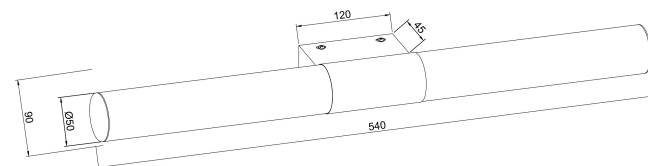

1

2

3

4

MAX 12W
910 Lumen

Модель: MIR001WL-L12CH

Коллекция: Mirror

Aurelio