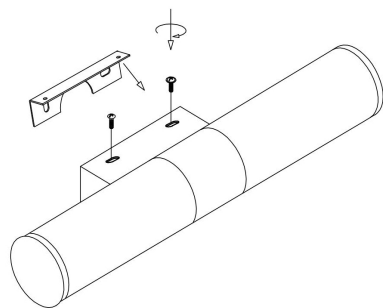

1

2

3

4

MAX 12W
910 Lumen

Модель: MIR001WL-L12CH

Коллекция: Mirror

Aurelio

Встраиваемый светильник