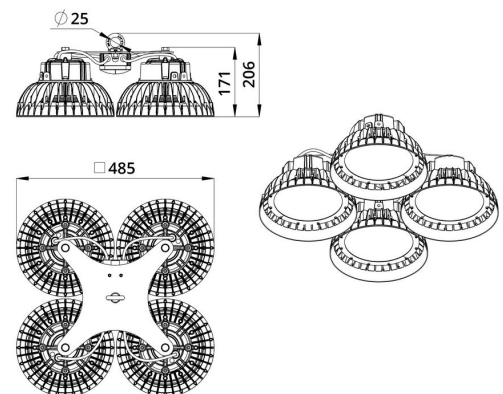

Технические данные

Светодиодный светильник ПромЛед Профи Нео
480 Эко ×4 М 5000К 60°

1. Описание серии

Серия подвесных светодиодных светильников для освещения промышленных цехов и производственных площадок, складских помещений, спортивных объектов и прочих площадей с высокими потолками.

2. КСС и Габаритный чертеж

Кривая силы света

Габаритный чертеж

3. Основные технические данные и характеристики

Характеристики	Значение
Мощность, [Вт ±10%]:	480
Световой поток светильника, [лм ±5%]:	82 800
Номинальная коррелированная цветовая температура по ГОСТ 34819-2021, [К]:	5 000
Тип кривой силы света:	глубокая
Угол излучения, [°]:	60
Индекс цветопередачи (CRI), не менее:	70
Род тока:	AC
Коэффициент пульсации (Кп), не более, [%]:	1
Напряжение питания, [В]:	~90-305
Частота напряжения электропитания, [Гц ±10%]:	50
Коэффициент мощности (P _f), не менее:	0,98
Класс защиты от поражения электрическим током (по ГОСТ IEC 60598-1-2017):	I
Рекомендуемая высота установки, [м]:	3-50
Степень защиты от пыли и влаги (по ГОСТ IEC 60598-1-2017):	IP67
Климатическое исполнение (по ГОСТ 15150-69):	УХЛ1
Температура эксплуатации, [°C]:	от -60 до +50
Срок службы светильника, не менее, [лет]:	12
Срок службы светодиодов, не менее, [ч]:	100 000
Гарантийный срок на светильник, [мес.]:	36
Материал корпуса:	Сплав алюминия, литой под давлением
Материал рассеивателя:	
Цвет покраски:	RAL9005
Габаритные размеры, не более, [мм]:	485×485×205
Тип крепления:	подвесной
Масса, [кг]:	9,8