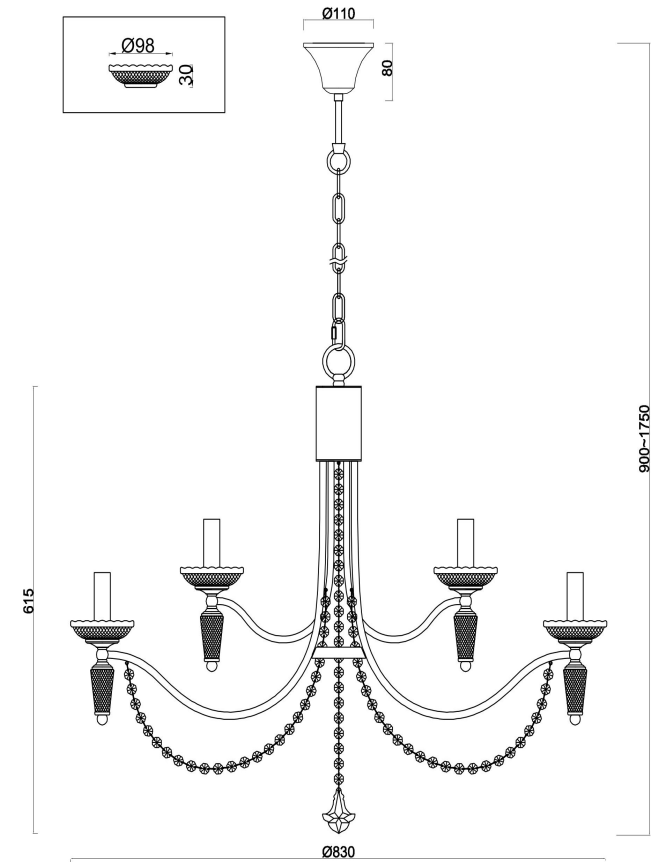

freya

Инструкция FR2009PL-12G

12xE14 40W

Модель: FR2009PL-12G
Коллекция: Classic
Серия: Zoe
Подвесной светильник