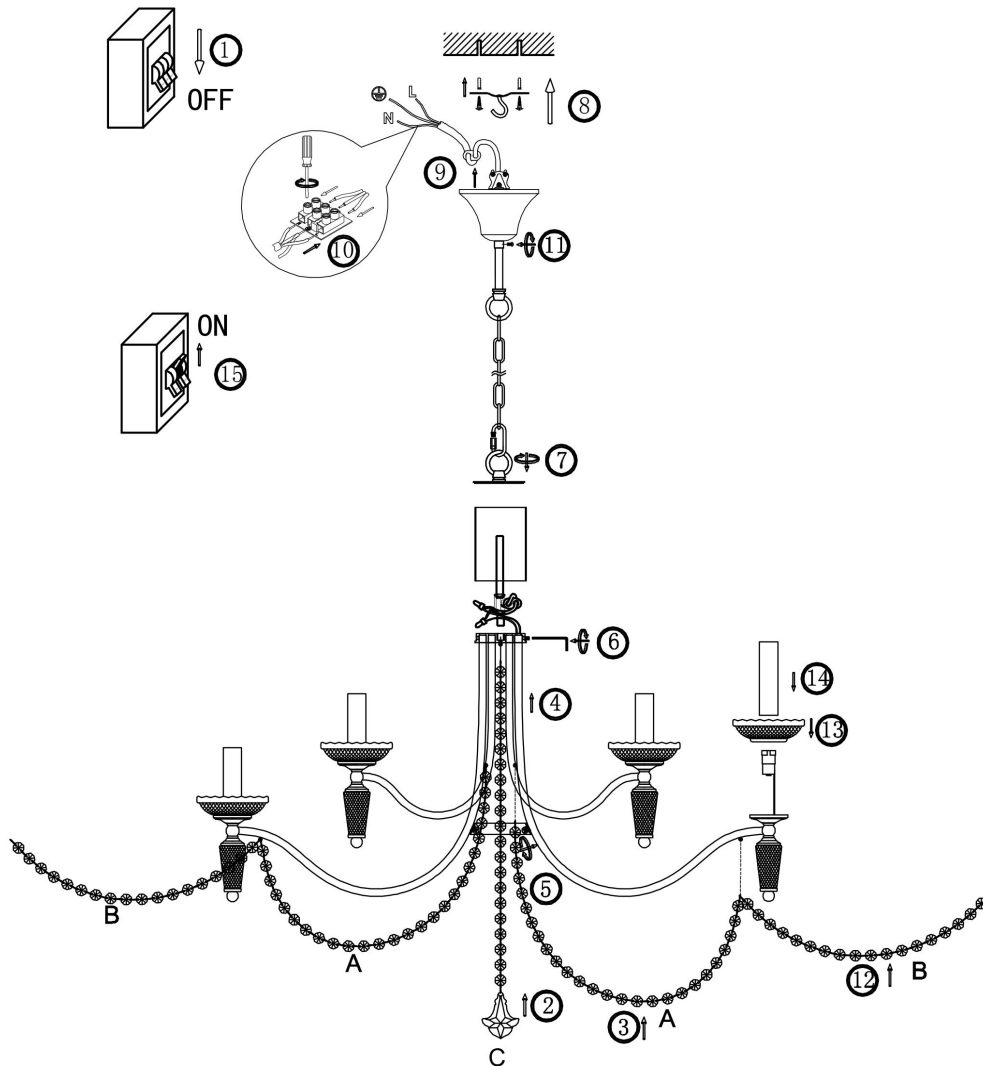

freya

Инструкция FR2009PL-12G

12xE14 40W

Модель: FR2009PL-12G
Коллекция: Classic
Серия: Zoe
Подвесной светильник