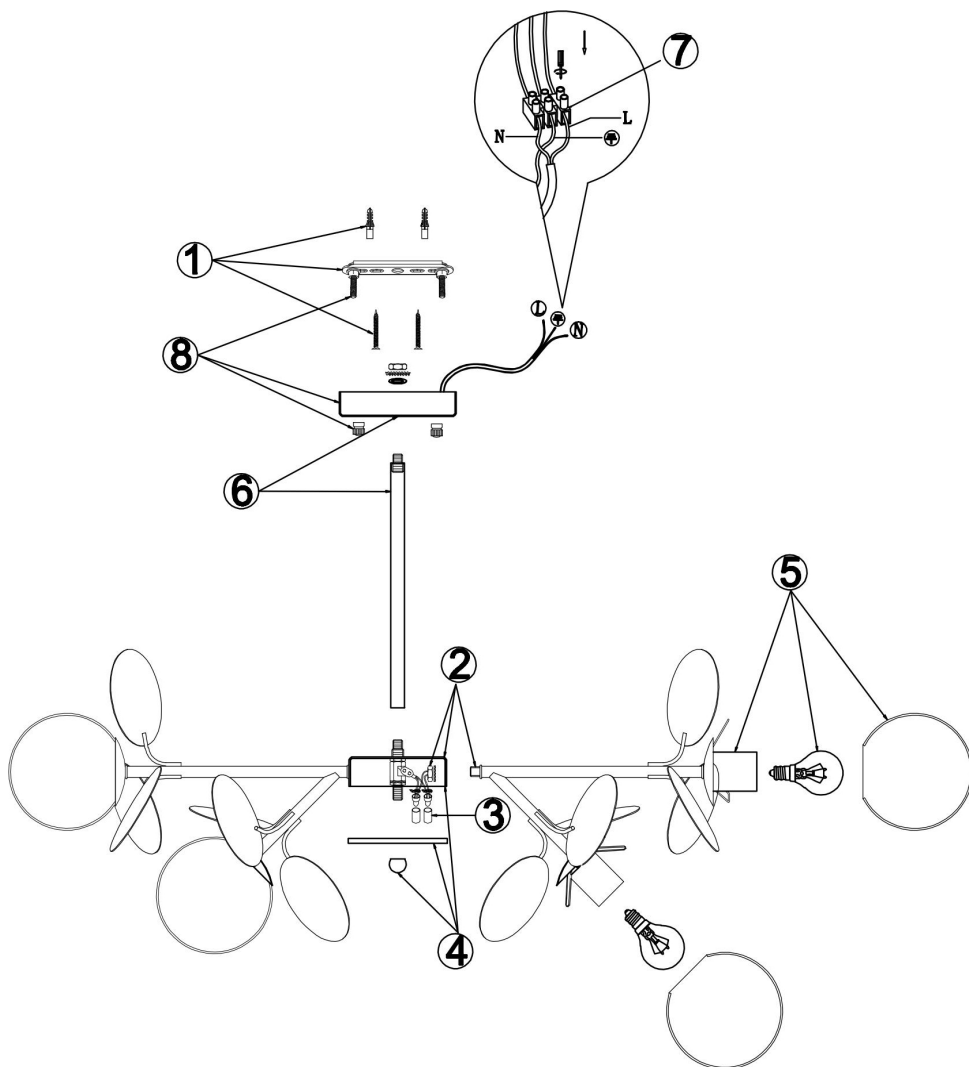

freya

Инструкция FR5165PL-10S

10xE27 60W

Модель: FR5165PL-10S

Коллекция: Modern

Серия: Satellite

Подвесной светильник