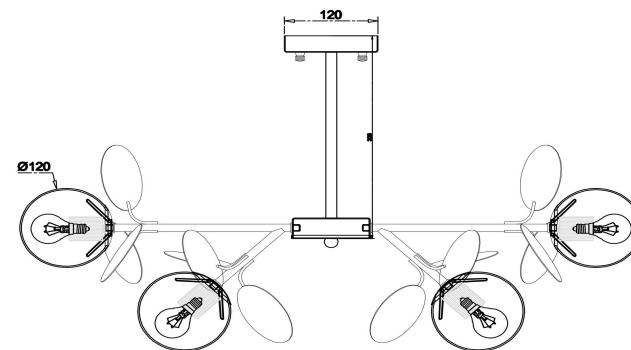

freya

Инструкция FR5165PL-10S

10xE27 60W

Модель: FR5165PL-10S

Коллекция: Modern

Серия: Satellite

Подвесной светильник