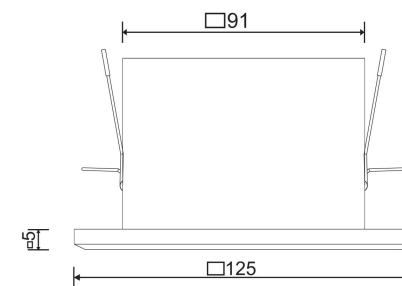

□ 215*95

2xGU10 50W

Модель: DL008-2-02-B

Коллекция: Downlight

Metal Modern

Встраиваемый светильник