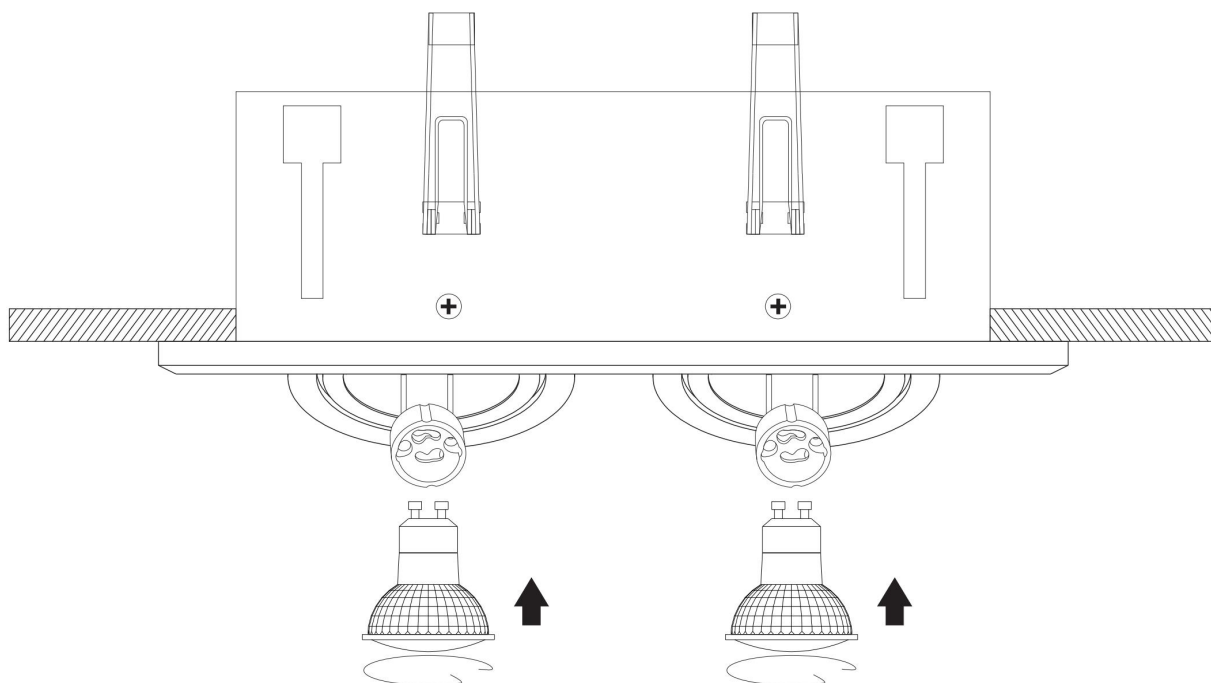

□ 215*95

2xGU10 50W

Модель: DL008-2-02-B

Коллекция: Downlight

Metal Modern

Встраиваемый светильник