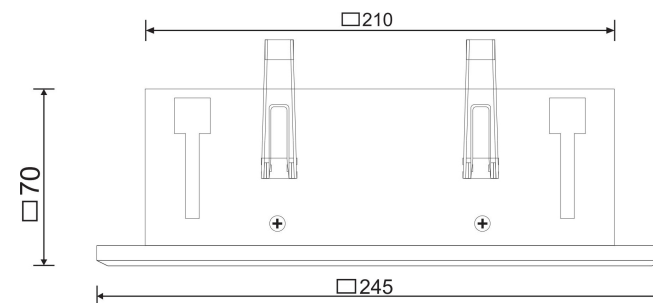

□ 215*95

2xGU10 50W

Модель: DL008-2-02-B

Коллекция: Downlight

Metal Modern

Встраиваемый светильник