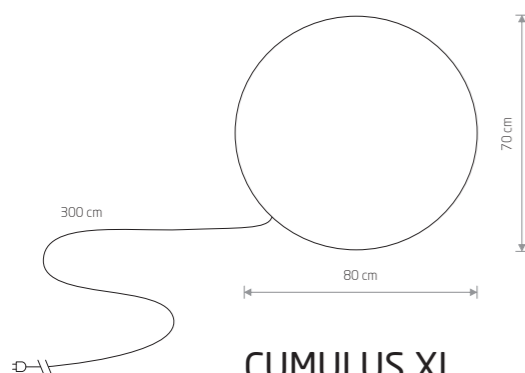

CUMULUS L 6978

CUMULUS S 9751

CUMULUS M 9715

CUMULUS S

plastic PE

6976

1xE27, max 40W

IP44

CUMULUS M

plastic PE

6977

1xE27, max 60W

IP44

CUMULUS XL

plastic PE

9714

1xE27, max 60W

IP44

CUMULUS L

plastic PE

6978

1xE27, max 60W

IP44

CUMULUS S