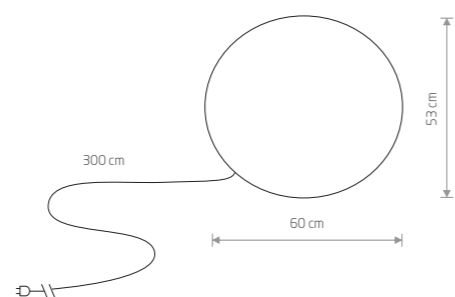

CUMULUS M

plastic PE

6977

1xE27, max 60W

IP44

CUMULUS XL

plastic PE

9714

1xE27, max 60W

IP44

CUMULUS L

plastic PE

6978

1xE27, max 60W

IP44

CUMULUS S