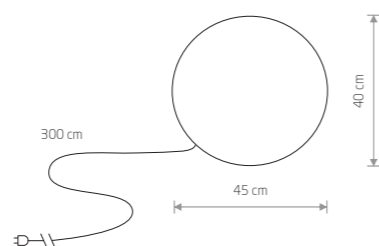

CUMULUS M

plastic PE

6977

1xE27, max 60W

IP44

CUMULUS XL

plastic PE

9714

1xE27, max 60W

IP44

CUMULUS L

plastic PE

6978

1xE27, max 60W

IP44

CUMULUS S