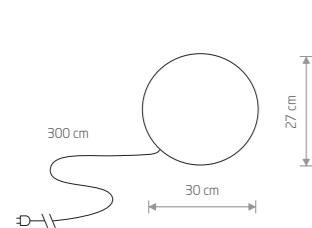

CUMULUS S

plastic PE

6976

1xE27, max 40W

IP44