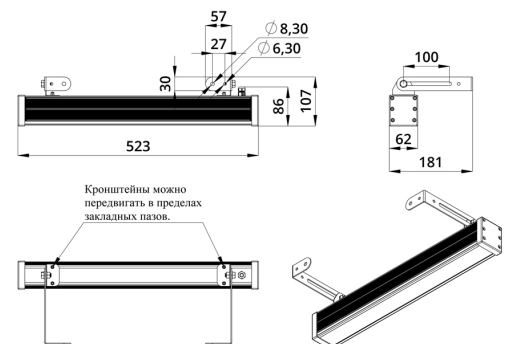

Технические данные

Светодиодный светильник ПромЛед Барокко 20
500мм Оптик RGB DMX 50°

1. Описание серии

Серия линейных светодиодных светильников с RGB(W)-диодами для заливного архитектурного освещения фасадов или акцентной подсветки отдельных элементов зданий.

Светильники «Барокко Оптик RGB(W)» – это оборудование для создания управляемой цветной подсветки.

Особенность серии в индивидуальных линзах, установленных на каждый светодиод. Это позволяет распределять световой поток требуемым образом в зависимости от задачи. Экструдированный корпус, который может быть любой длины, и широкий мощный ряд позволяют решать самые разные задачи архитектурного освещения. Рассеиватель: ударопрочное закаленное стекло или прозрачный/опаловый УФ-стабилизированный поликарбонат.

Светильники просты в монтаже за счёт кронштейна с удобной системой фиксации угла поворота. Возможно транзитное подключение в единую линию с помощью коннекторов.

2. КСС и Габаритный чертеж

Габаритный чертеж