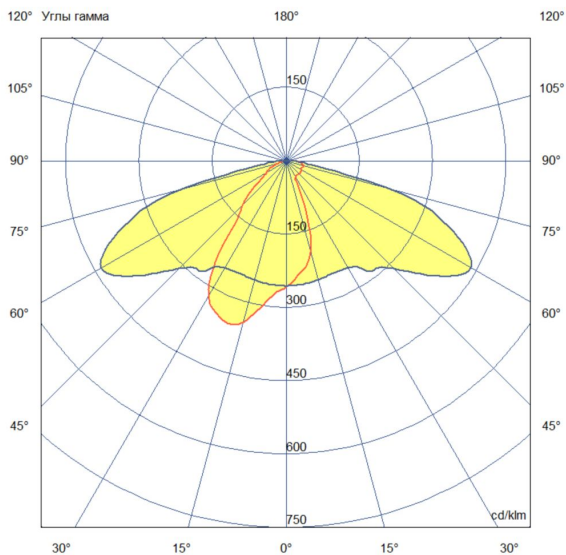

Технические данные

Светодиодный светильник ПромЛед Парк 80 Ст
5000/700мм 5000К

1. Описание серии

Серия уличных светодиодных светильников для освещения парковых дорожек, набережных, пешеходных улиц и общественных пространств.

2. КСС и Габаритный чертёж

Кривая силы света

Габаритный чертёж

3. Основные технические данные и характеристики

Характеристики	Значение
Мощность, [Вт ±10%]:	80
Световой поток светильника, [лм ±5%]:	12 000
Номинальная коррелированная цветовая температура по ГОСТ 34819-2021, [К]:	5 000
Тип кривой силы света:	широкая боковая
Угол излучения, [°]:	155x60
Индекс цветопередачи (CRI), не менее:	70
Род тока:	AC
Напряжение питания, [В]:	~176-264
Частота напряжения электропитания, [Гц ±10%]:	50
Коэффициент мощности (Pf), не менее:	0,98
Класс защиты от поражения электрическим током (по ГОСТ IEC 60598-1-2017):	I
Степень защиты от пыли и влаги (по ГОСТ IEC 60598-1-2017):	IP67
Климатическое исполнение (по ГОСТ 15150-69):	УХЛ1
Температура эксплуатации, [°C]:	от -60 до +50
Срок службы светильника, не менее, [лет]:	12
Срок службы светодиодов, не менее, [ч]:	100 000
Гарантийный срок на светильник, [мес.]:	60
Материал оптического элемента:	УФ-стабилизированный поликарбонат
Материал корпуса:	горячеоцинкованная сталь
Цвет покраски:	-
Габаритные размеры, не более, [мм]:	5006×702×250
Тип крепления:	фланцевый
Масса, [кг]:	47