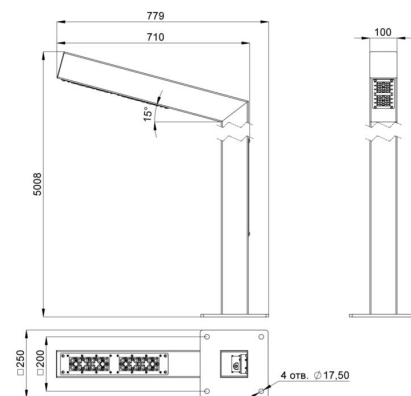

Технические данные

Светодиодный светильник ПромЛед Парк 80 Ст
5000/700мм 5000К

1. Описание серии

Серия уличных светодиодных светильников для освещения парковых дорожек, набережных, пешеходных улиц и общественных пространств.

2. КСС и Габаритный чертёж

Кривая силы света

Габаритный чертёж

3. Основные технические данные и характеристики

Характеристики	Значение
Мощность, [Вт ±10%]:	80
Световой поток светильника, [лм ±5%]:	12 000
Номинальная коррелированная цветовая температура по ГОСТ 34819-2021, [К]:	5 000
Тип кривой силы света:	широкая боковая
Угол излучения, [°]:	155x60
Индекс цветопередачи (CRI), не менее:	70
Род тока:	AC
Напряжение питания, [В]:	~176-264
Частота напряжения электропитания, [Гц ±10%]:	50
Коэффициент мощности (Pf), не менее:	0,98
Класс защиты от поражения электрическим током (по ГОСТ IEC 60598-1-2017):	I
Степень защиты от пыли и влаги (по ГОСТ IEC 60598-1-2017):	IP67
Климатическое исполнение (по ГОСТ 15150-69):	УХЛ1
Температура эксплуатации, [°C]:	от -60 до +50
Срок службы светильника, не менее, [лет]:	12
Срок службы светодиодов, не менее, [ч]:	100 000
Гарантийный срок на светильник, [мес.]:	60
Материал оптического элемента:	УФ-стабилизированный поликарбонат
Материал корпуса:	горячеоцинкованная сталь
Цвет покраски:	-
Габаритные размеры, не более, [мм]:	5006×702×250
Тип крепления:	фланцевый
Масса, [кг]:	47