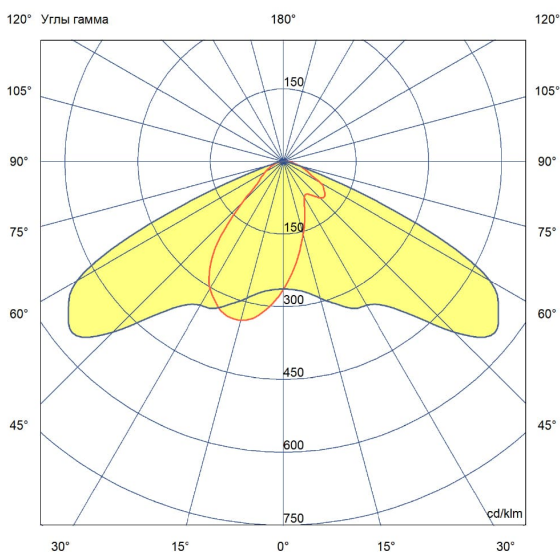

2. КСС и Габаритный чертеж

Кривая силы света

Габаритный чертеж