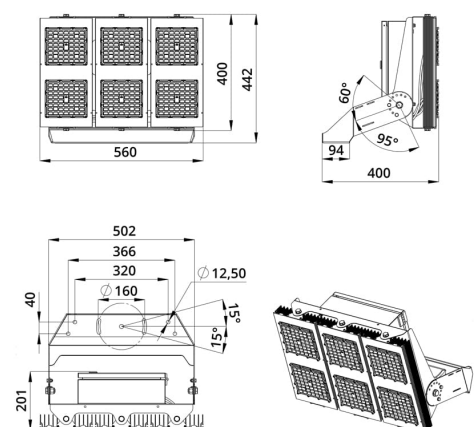

Универсальные «Плазмы S Voх» со световой эффективностью 155 лм/Вт и прямоугольными линзами с широким набором оптик от 12 до 135×55 градусов.

В исполнении Voх источники питания размещены в монтажном шкафу, который устанавливается непосредственно на светильник (опционально шкаф может быть вынесен на расстояние от световой части).

В комплекте идет поворотный кронштейн, который позволяет регулировать положение светильника в двух плоскостях под нужным углом.

2. КСС и Габаритный чертеж

Кривая силы света

Габаритный чертеж

3. Основные технические данные и характеристики

Характеристики	Значение
Мощность, [Вт ±10%]:	600
Световой поток светильника, [лм ±5%]:	93 000
Номинальная коррелированная цветовая температура по ГОСТ Р 54350-2015, [К]:	4 000
Тип кривой силы света:	широкая боковая
Угол излучения, [°]:	135x55
Индекс цветопередачи (CRI), не менее:	70
Род тока:	AC
Напряжение питания, [В]:	176-264
Частота напряжения электропитания, [Гц ±10%]:	50
Коэффициент мощности (Pf), не менее:	1
Класс защиты от поражения электрическим током (по ГОСТ IEC 60598-1-2017):	I
Рекомендуемая высота установки, [м]:	5-50
Степень защиты от пыли и влаги (по ГОСТ Р МЭК 60598-1-2017):	IP67
Климатическое исполнение (по ГОСТ 15150-69)	УХЛ1
Температура эксплуатации, [°C]:	от -60 до +50
Срок службы светильника, не менее, [лет]:	12
Гарантийный срок, [мес.]:	60
Срок службы светодиодов, не менее, [ч]:	100 000
Материал оптического элемента:	УФ-стабилизированный поликарбонат
Материал корпуса:	профиль из алюминиевого сплава
Цвет покраски	-
Габаритные размеры, [мм]:	560×442×400
Тип крепления:	поворотный кронштейн
Масса, [кг]:	18