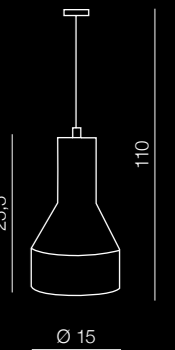

Nelly

194

Nelly

AZ1031
1x E27 60W
concrete/metal

Karina

195

Karina 4

AZ1030
4x E27 40W
concrete/metal