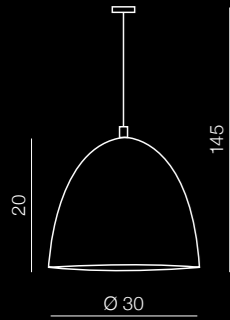

Nelly

194

Nelly

AZ1031
1x E27 60W
concrete/metal

Karina

195

Karina 4

AZ1030
4x E27 40W
concrete/metal