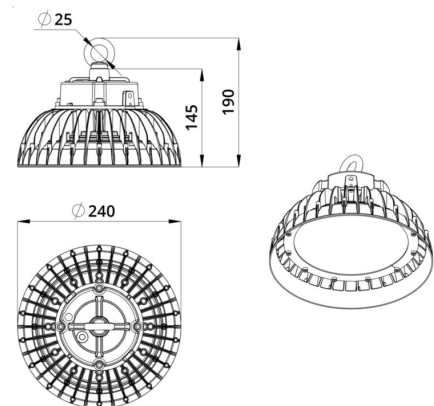

2. КСС и Габаритный чертеж

Кривая силы света

Габаритный чертеж

3. Основные технические данные и характеристики

Характеристики	Значение
Мощность, [Вт ±10%]:	80
Световой поток светильника, [лм ±5%]:	12 600
Номинальная коррелированная цветовая температура по ГОСТ 34819-2021, [К]:	4 000
Тип кривой силы света:	глубокая
Угол излучения, [°]:	60
Индекс цветопередачи (CRI), не менее:	70
Род тока:	AC
Коэффициент пульсации (Кп), не более, [%]:	1
Напряжение питания, [В]:	~90-305
Частота напряжения электропитания, [Гц ±10%]:	50
Коэффициент мощности (Pф), не менее:	0,98
Класс защиты от поражения электрическим током (по ГОСТ IEC 60598-1-2017):	I
Рекомендуемая высота установки, [м]:	3-50
Степень защиты от пыли и влаги (по ГОСТ IEC 60598-1-2017):	IP67
Климатическое исполнение (по ГОСТ 15150-69):	УХЛ1
Температура эксплуатации, [°C]:	от -60 до +50
Срок службы светильника, не менее, [лет]:	12
Срок службы светодиодов, не менее, [ч]:	100 000
Гарантийный срок на светильник, [мес.]:	36
Материал корпуса:	сплав алюминия, литой под давлением
Материал рассеивателя:	-
Цвет покраски:	RAL9005
Габаритные размеры, не более, [мм]:	Ø240×190
Тип крепления:	подвесной
Масса, [кг]:	2,2