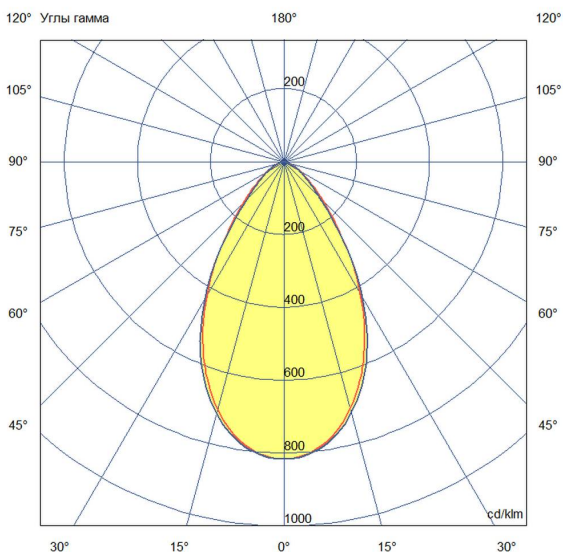

Технические данные

Светодиодный светильник ПромЛед Профи Нео 80
М Эко 4000К 60°

1. Описание серии

Серия подвесных светодиодных светильников для освещения промышленных цехов и производственных площадок, складских помещений, спортивных объектов и прочих площадей с высокими потолками.

2. КСС и Габаритный чертеж

Кривая силы света

Габаритный чертеж

3. Основные технические данные и характеристики

Характеристики	Значение
Мощность, [Вт ±10%]:	80
Световой поток светильника, [лм ±5%]:	12 600
Номинальная коррелированная цветовая температура по ГОСТ 34819-2021, [К]:	4 000
Тип кривой силы света:	глубокая
Угол излучения, [°]:	60
Индекс цветопередачи (CRI), не менее:	70
Род тока:	AC
Коэффициент пульсации (Кп), не более, [%]:	1
Напряжение питания, [В]:	~90-305
Частота напряжения электропитания, [Гц ±10%]:	50
Коэффициент мощности (Pф), не менее:	0,98
Класс защиты от поражения электрическим током (по ГОСТ IEC 60598-1-2017):	I
Рекомендуемая высота установки, [м]:	3-50
Степень защиты от пыли и влаги (по ГОСТ IEC 60598-1-2017):	IP67
Климатическое исполнение (по ГОСТ 15150-69):	УХЛ1
Температура эксплуатации, [°C]:	от -60 до +50
Срок службы светильника, не менее, [лет]:	12
Срок службы светодиодов, не менее, [ч]:	100 000
Гарантийный срок на светильник, [мес.]:	36
Материал корпуса:	сплав алюминия, литой под давлением
Материал рассеивателя:	-
Цвет покраски:	RAL9005
Габаритные размеры, не более, [мм]:	Ø240×190
Тип крепления:	подвесной
Масса, [кг]:	2,2