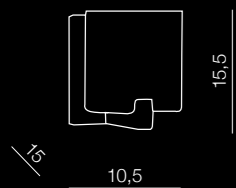

Cross

326

Cross 1

AZ0084

E14 1x 40W
metal/glass
satin nickel/white

Cross 2

AZ0085

E14 2x 40W
metal/glass
satin nickel/white