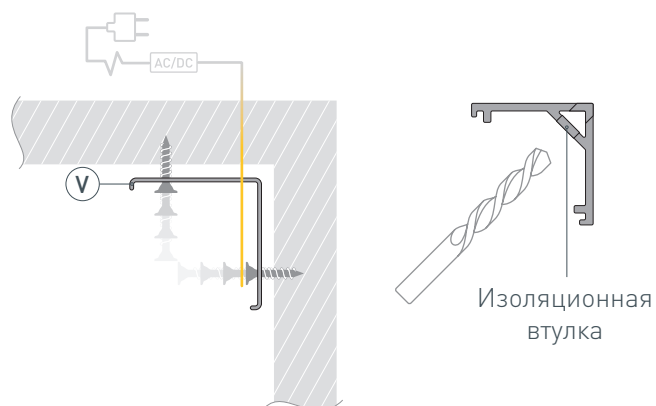

* При использовании светодиодных лент и линеек.

ЧЕРТЕЖ

РУКОВОДСТВО ПО МОНТАЖУ ПРОФИЛЯ

Установка профиля на скобы-держатели
Необходимые компоненты:

- 1** / Закрепите скобы-держатели (V) на поверхности и выведите наружу кабель от блока питания светодиодной ленты. Просверлите отверстие в профиле (I) для вывода кабеля питания светодиодной ленты. Установите и зафиксируйте в профиле (I) в отверстии для кабеля питания светодиодной ленты проходную изоляционную втулку.

- 2** / Установите на профиль (I) заглушки (III). Перед приклеиванием ленты рекомендуется обезжирить поверхность профиля (I). Установите в профиль (I) светодиодную ленту (IV) и пропустите кабель питания ленты через изоляционную втулку в профиле (I).

- 3** / Установите на профиль экран (II).

- 4** / Установите профиль (I) в скобы-держатели (V) и подключите светодиодную ленту (IV) к источнику питания, строго соблюдая полярность, обозначенную на плате светодиодной ленты (IV). Максимально допустимая для подключения длина отрезка светодиодной ленты указана в инструкции к светодиодной ленте. Для обеспечения равномерного свечения ленты по всей длине рекомендуется подавать питание на светодиодную ленту с двух сторон.