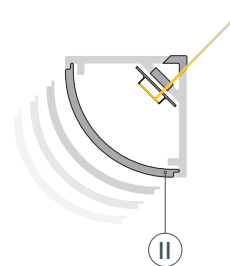

* При использовании светодиодных лент и линеек.

ЧЕРТЕЖ

РУКОВОДСТВО ПО МОНТАЖУ ПРОФИЛЯ

Установка профиля на скобы-держатели
Необходимые компоненты:

- 1** / Закрепите скобы-держатели (V) на поверхности и выведите наружу кабель от блока питания светодиодной ленты. Просверлите отверстие в профиле (I) для вывода кабеля питания светодиодной ленты. Установите и зафиксируйте в профиле (I) в отверстии для кабеля питания светодиодной ленты проходную изоляционную втулку.

- 2** / Установите на профиль (I) заглушки (III). Перед приклеиванием ленты рекомендуется обезжирить поверхность профиля (I). Установите в профиль (I) светодиодную ленту (IV) и пропустите кабель питания ленты через изоляционную втулку в профиле (I).

- 3** / Установите на профиль экран (II).

- 4** / Установите профиль (I) в скобы-держатели (V) и подключите светодиодную ленту (IV) к источнику питания, строго соблюдая полярность, обозначенную на плате светодиодной ленты (IV). Максимально допустимая для подключения длина отрезка светодиодной ленты указана в инструкции к светодиодной ленте. Для обеспечения равномерного свечения ленты по всей длине рекомендуется подавать питание на светодиодную ленту с двух сторон.