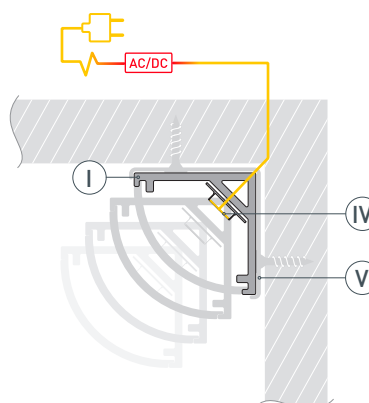

* При использовании светодиодных лент и линеек.

ЧЕРТЕЖ

РУКОВОДСТВО ПО МОНТАЖУ ПРОФИЛЯ

Установка профиля на скобы-держатели
Необходимые компоненты:

- 1** / Закрепите скобы-держатели (V) на поверхности и выведите наружу кабель от блока питания светодиодной ленты. Просверлите отверстие в профиле (I) для вывода кабеля питания светодиодной ленты. Установите и зафиксируйте в профиле (I) в отверстии для кабеля питания светодиодной ленты проходную изоляционную втулку.

- 2** / Установите на профиль (I) заглушки (III). Перед приклеиванием ленты рекомендуется обезжирить поверхность профиля (I). Установите в профиль (I) светодиодную ленту (IV) и пропустите кабель питания ленты через изоляционную втулку в профиле (I).

- 3** / Установите на профиль экран (II).

- 4** / Установите профиль (I) в скобы-держатели (V) и подключите светодиодную ленту (IV) к источнику питания, строго соблюдая полярность, обозначенную на плате светодиодной ленты (IV). Максимально допустимая для подключения длина отрезка светодиодной ленты указана в инструкции к светодиодной ленте. Для обеспечения равномерного свечения ленты по всей длине рекомендуется подавать питание на светодиодную ленту с двух сторон.