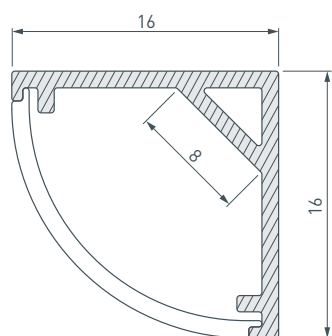

ПРИМЕНЕНИЕ

- Подсветка мебели, пазов, ниш и других элементов интерьера.
- Для светодиодных лент шириной до 8 мм.

8 мм

Накладной

Белый

ПАРАМЕТРЫ

Артикул	037117
Модель	SL-KANT-H16-2000 WHITE
Цвет	 белый
Покрытие	порошковая окраска
Форма (сечение)	угловая
Назначение	для контурной подсветки
Размеры профиля	2000×16×16 мм
Ширина площадки для лент	8 мм
Рассеиваемая (отводимая) тепловая мощность* на 1 м	15 Вт

* При использовании светодиодных лент и линеек.

ЧЕРТЕЖ

РУКОВОДСТВО ПО МОНТАЖУ ПРОФИЛЯ

Установка профиля на скобы-держатели
Необходимые компоненты:

- 1** / Закрепите скобы-держатели (V) на поверхности и выведите наружу кабель от блока питания светодиодной ленты. Просверлите отверстие в профиле (I) для вывода кабеля питания светодиодной ленты. Установите и зафиксируйте в профиле (I) в отверстии для кабеля питания светодиодной ленты проходную изоляционную втулку.

- 3** / Установите на профиль экран (II).

- 4** / Установите профиль (I) в скобы-держатели (V) и подключите светодиодную ленту (IV) к источнику питания, строго соблюдая полярность, обозначенную на плате светодиодной ленты (IV). Максимально допустимая для подключения длина отрезка светодиодной ленты указана в инструкции к светодиодной ленте. Для обеспечения равномерного свечения ленты по всей длине рекомендуется подавать питание на светодиодную ленту с двух сторон.