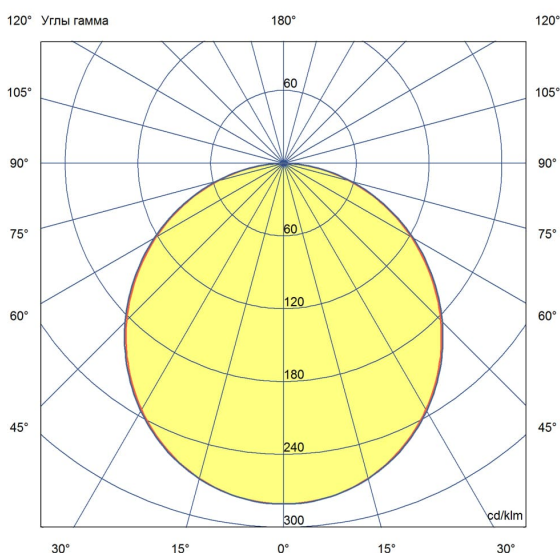

«Грильято» имеет среднюю световую эффективность 120 лм/Вт и создает комфортное освещение без пульсаций.

У светильников легкий стальной корпус со специальной поворотной планкой, позволяющей без дополнительного инструмента вынимать рассеиватель из корпуса, облегчая накладной монтаж.

2. КСС и Габаритный чертеж

Кривая силы света

Габаритный чертеж

3. Основные технические данные и характеристики

Характеристики	Значение
Мощность, [Вт ±10%]:	52
Световой поток светильника, [лм ±5%]:	6 900
Номинальная коррелированная цветовая температура по ГОСТ 34819-2021, [К]:	5 000
Тип кривой силы света:	косинусная
Тип рассеивателя:	опал
Угол излучения, [°]:	100
Индекс цветопередачи (CRI), не менее:	80
Род тока:	АС
Коэффициент пульсации (Кп), не более, [%]:	1
Напряжение питания, [В]:	~176-264
Частота напряжения электропитания, [Гц ±10%]:	50
Коэффициент мощности (P _f), не менее:	0,98
Класс защиты от поражения электрическим током (по ГОСТ IEC 60598-1-2017):	I
Рекомендуемая высота установки, [м]:	2-6
Степень защиты от пыли и влаги (по ГОСТ IEC 60598-1-2017):	IP30
Климатическое исполнение (по ГОСТ 15150-69):	УХЛ4
Температура эксплуатации, [°С]:	от -40 до +50
Срок службы светильника, не менее, [лет]:	12
Срок службы светодиодов, не менее, [ч]:	100 000
Гарантийный срок на светильник, [мес.]:	60
Материал корпуса:	тонколистовая сталь
Материал рассеивателя:	УФ-стабилизированный полистирол
Цвет покраски:	-
Габаритные размеры, не более, [мм]:	588×588×40
Тип крепления:	встраиваемый
Масса, [кг]:	3,1