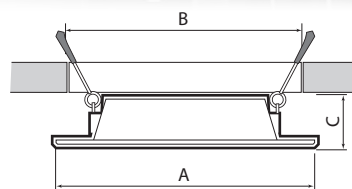

PLED DL6 10w

PLED DL6 20w

Код для заказа	Штрих-код	Артикул	Мощность, Вт	Цветовая темп., К	Световой поток, лм	Размеры, ØАхС, мм	Уст. размеры, ØВ, мм	Вес, кг	Упак., шт.
5036321	4895205036321	<b>PLED DL6 10w 4000K WH IP40</b>	10	4000	850	Ø145x25	Ø118–128	0,093	1/60
5036338	4895205036338	<b>PLED DL6 10w 6500K WH IP40</b>	10	6500	850	Ø145x25	Ø118–128	0,093	1/60
5036345	4895205036345	<b>PLED DL6 15w 4000K WH IP40</b>	15	4000	1275	Ø175x26	Ø145–155	0,137	1/30
5036352	4895205036352	<b>PLED DL6 15w 6500K WH IP40</b>	15	6500	1275	Ø175x26	Ø145–155	0,137	1/30
5036369	4895205036369	<b>PLED DL6 20w 4000K WH IP40</b>	20	4000	1700	Ø222x27	Ø190–200	0,203	1/30
5036376	4895205036376	<b>PLED DL6 20w 6500K WH IP40</b>	20	6500	1700	Ø222x27	Ø190–200	0,203	1/30
5036383	4895205036383	<b>PLED DL6 24w 4000K WH IP40</b>	24	4000	2040	Ø295x30	Ø281–286	0,342	1/20
5036390	4895205036390	<b>PLED DL6 24w 6500K WH IP40</b>	24	6500	2040	Ø295x30	Ø281–286	0,342	1/20