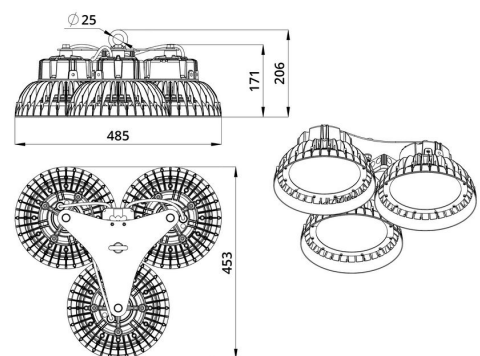

2. КСС и Габаритный чертеж

Кривая силы света

Габаритный чертеж

3. Основные технические данные и характеристики

Характеристики	Значение
Мощность, [Вт ±10%]:	400
Световой поток светильника, [лм ±5%]:	64 360
Номинальная коррелированная цветовая температура по ГОСТ 34819-2021, [К]:	3 000
Тип кривой силы света:	полуширокая
Угол излучения, [°]:	120
Индекс цветопередачи (CRI), не менее:	70
Род тока:	AC
Коэффициент пульсации (Кп), не более, [%]:	1
Напряжение питания, [В]:	~90-305
Частота напряжения электропитания, [Гц ±10%]:	50
Коэффициент мощности (Pф), не менее:	0,98
Класс защиты от поражения электрическим током (по ГОСТ IEC 60598-1-2017):	I
Рекомендуемая высота установки, [м]:	3-50
Степень защиты от пыли и влаги (по ГОСТ IEC 60598-1-2017):	IP67
Климатическое исполнение (по ГОСТ 15150-69):	УХЛ1
Температура эксплуатации, [°C]:	от -60 до +50
Срок службы светильника, не менее, [лет]:	12
Срок службы светодиодов, не менее, [ч]:	100 000
Гарантийный срок на светильник, [мес.]:	60
Материал корпуса:	Сплав алюминия, литой под давлением
Материал рассеивателя:	
Цвет покраски:	RAL9005
Габаритные размеры, не более, [мм]:	485×453×205
Тип крепления:	подвесной
Масса, [кг]:	7,4