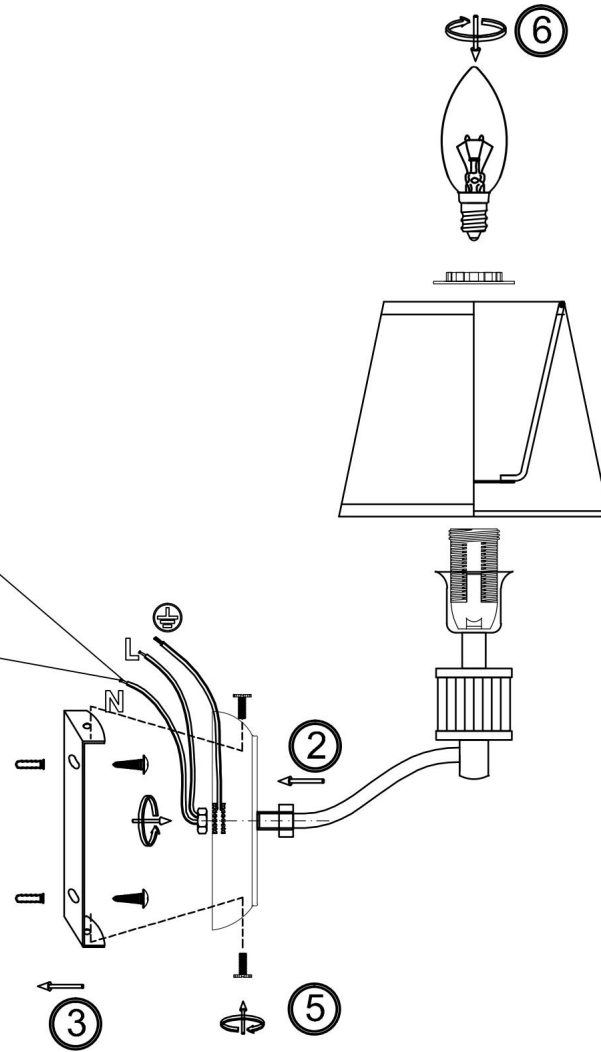

## Инструкция FR5020WL-01CH

1xE14 40W

Модель: FR5020WL-01CH  
Коллекция: Modern  
Серия: Clarissa  
Настенный светильник