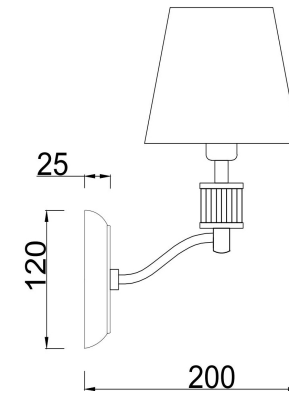

## Инструкция FR5020WL-01CH

1xE14 40W

Модель: FR5020WL-01CH  
Коллекция: Modern  
Серия: Clarissa  
Настенный светильник