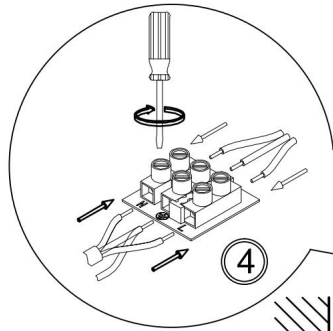

## Инструкция FR5020WL-01CH

1xE14 40W

Модель: FR5020WL-01CH  
Коллекция: Modern  
Серия: Clarissa  
Настенный светильник