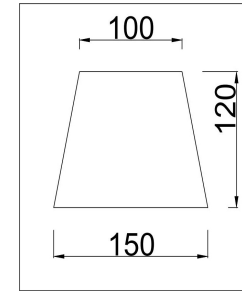

## Инструкция FR5020WL-01CH

1xE14 40W

Модель: FR5020WL-01CH  
Коллекция: Modern  
Серия: Clarissa  
Настенный светильник