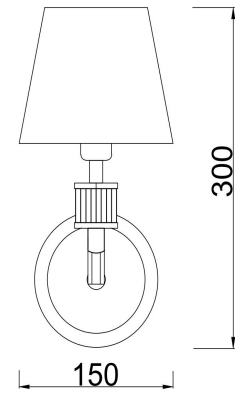

## Инструкция FR5020WL-01CH

1xE14 40W

Модель: FR5020WL-01CH  
Коллекция: Modern  
Серия: Clarissa  
Настенный светильник