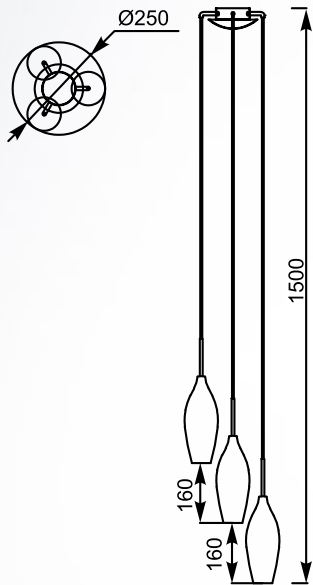

CHAMPAGNE
Pendant lamp
MD2101-1S (silver)
1xE14 MAX 40W
metal chrome canopy,
chrome glass shade

CHAMPAGNE
Pendant lamp
MD2101-1W (white)
1xE14 MAX 40W
metal chrome canopy,
white glass shade

CHAMPAGNE
Pendant lamp
MD2101A-3S (silver)
3xE14 MAX 40W
metal chrome canopy,
chrome glass shade

CHAMPAGNE
Pendant lamp
MD2101A-3W (white)
3xE14 MAX 40W
metal chrome canopy,
white glass shade