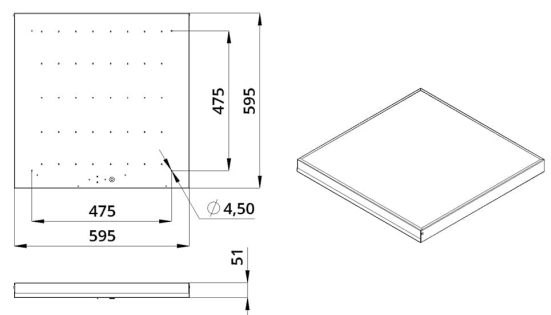

Технические данные

Светодиодный светильник ПромЛед Офис 30
CRI90 5000К Колотый лед 595×595×50мм

1. Описание серии

Серия светодиодных светильников для освещения общественных помещений: офисов, торговых залов, образовательных учреждений, больниц.

«Офис» имеет среднюю световую эффективность 120 лм/Вт и создает комфортное освещение без пульсаций.

Светильники имеют легкий стальной корпус со специальной поворотной планкой, позволяющей без дополнительного инструмента вынимать рассеиватель из корпуса, облегчая накладной монтаж. Светильники серии «Офис» могут быть укомплектованы рассеивателями «Призма», «Микропризма», «Опал» и «Колотый лед».

В комплекте поставляются крепления для потолка типа «Армстронг», но есть возможность и накладного монтажа на обычный потолок.

2. КСС и Габаритный чертеж

Габаритный чертеж