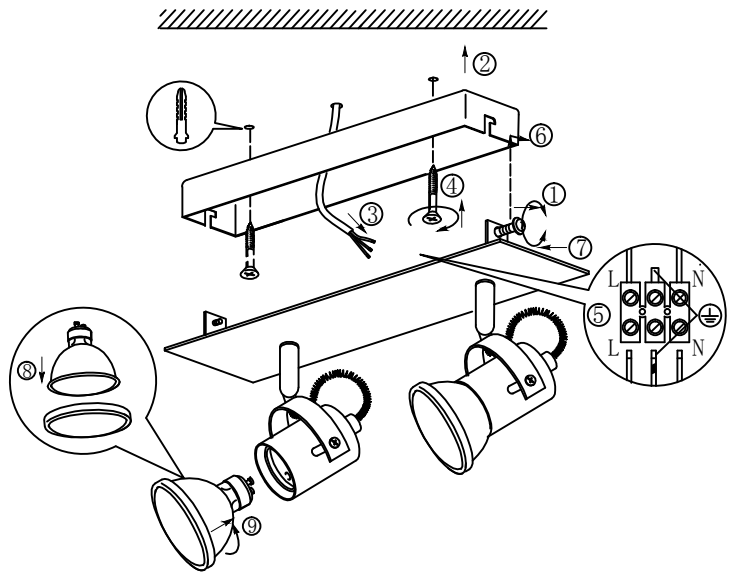

B

BLA94145

A5印制

 EGLO产品装配说明书		名称 图青3 GU10-COB 3.3W 两头槽灯	
校对			货号 94145
绘图	李炯根		通用
审核		版次 V:1.0	货号
批准		日期 2014-08-25	
approved by EGLO QC			