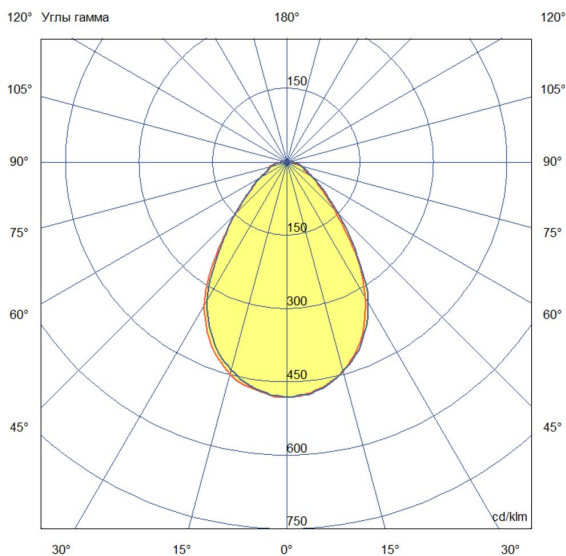

Кривая силы света

Габаритный чертеж

3. Основные технические данные и характеристики

Характеристики	Значение
Мощность, [Вт ±10%]:	40
Световой поток светильника, [лм ±5%]:	3 600
Номинальная коррелированная цветовая температура по ГОСТ 34819-2021, [К]:	4 000
Тип кривой силы света:	косинусная
Тип рассеивателя:	микропризма
Угол излучения, [°]:	80
Индекс цветопередачи (CRI), не менее:	90
Род тока:	АС
Коэффициент пульсации (Кп), не более, [%]:	1
Напряжение питания, [В]:	~176-264
Частота напряжения электропитания, [Гц ±10%]:	50
Коэффициент мощности (Pf), не менее:	0,95
Класс защиты от поражения электрическим током (по ГОСТ IEC 60598-1-2017):	II
Рекомендуемая высота установки, [м]:	2-6
Степень защиты от пыли и влаги (по ГОСТ IEC 60598-1-2017):	IP40
Климатическое исполнение (по ГОСТ 15150-69):	УХЛ4
Температура эксплуатации, [°C]:	от -40 до +40
Срок службы светильника, не менее, [лет]:	12
Срок службы светодиодов, не менее, [ч]:	100 000
Гарантийный срок на светильник, [мес.]:	60
Материал корпуса:	пластик
Материал рассеивателя:	УФ-стабилизированный поликарбонат
Цвет покраски:	-
Габаритные размеры, не более, [мм]:	117×90×58 (один модуль)
Количество светодиодных модулей, [шт.]:	6
Тип крепления:	встраиваемый
Масса, [кг]:	0,8