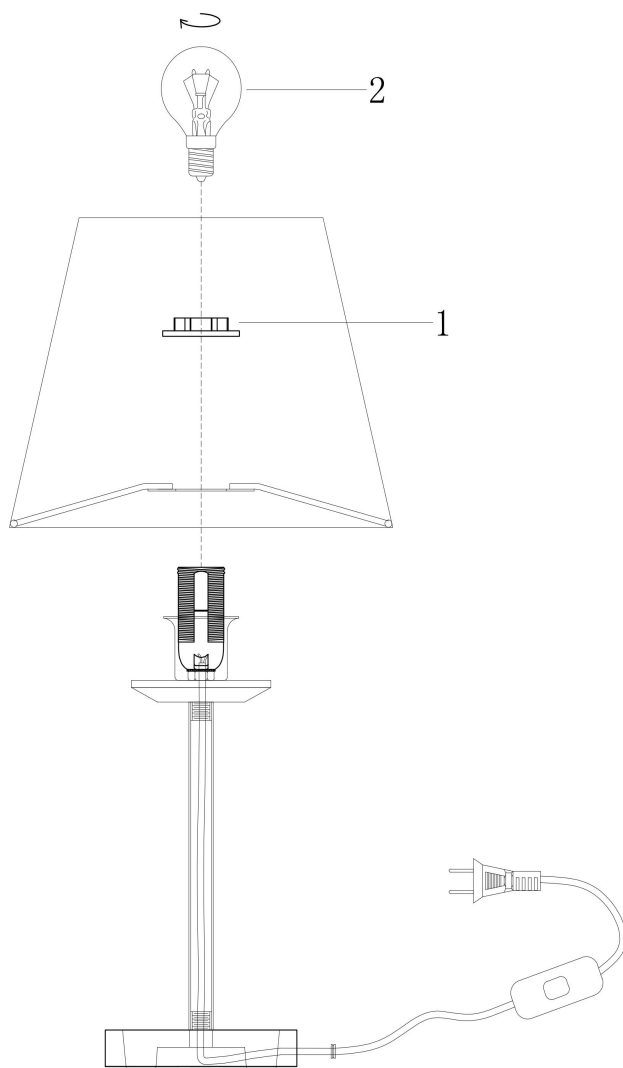

freya

Инструкция FR1006TL-01G

1xE14 40W

Модель: FR1006TL-01G
Коллекция: Crystal
Серия: Forte
Настольная лампа