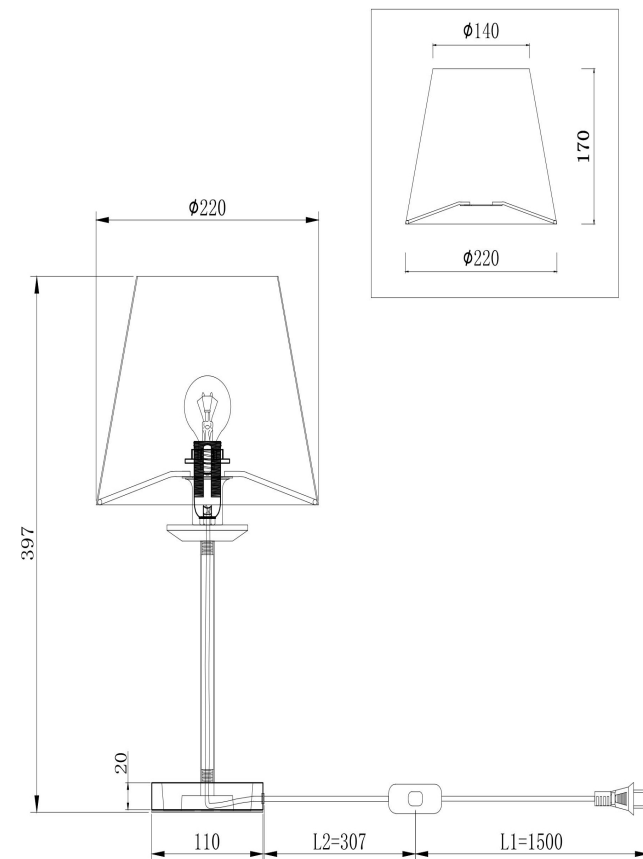

freya

Инструкция FR1006TL-01G

1xE14 40W

Модель: FR1006TL-01G
Коллекция: Crystal
Серия: Forte
Настольная лампа