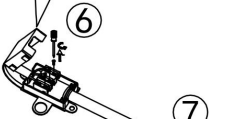

freya

Инструкция FR4005PL-03BBS

3xE27 25W

Модель: FR4005PL-03BBS
Коллекция: Loft
Серия: Elori
Подвесной светильник