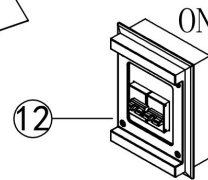

freya

Инструкция FR4005PL-03BBS

3xE27 25W

Модель: FR4005PL-03BBS
Коллекция: Loft
Серия: Elori
Подвесной светильник