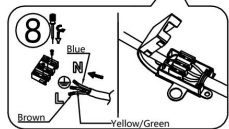

freya

Инструкция FR4005PL-03BBS

3xE27 25W

Модель: FR4005PL-03BBS
Коллекция: Loft
Серия: Elori
Подвесной светильник