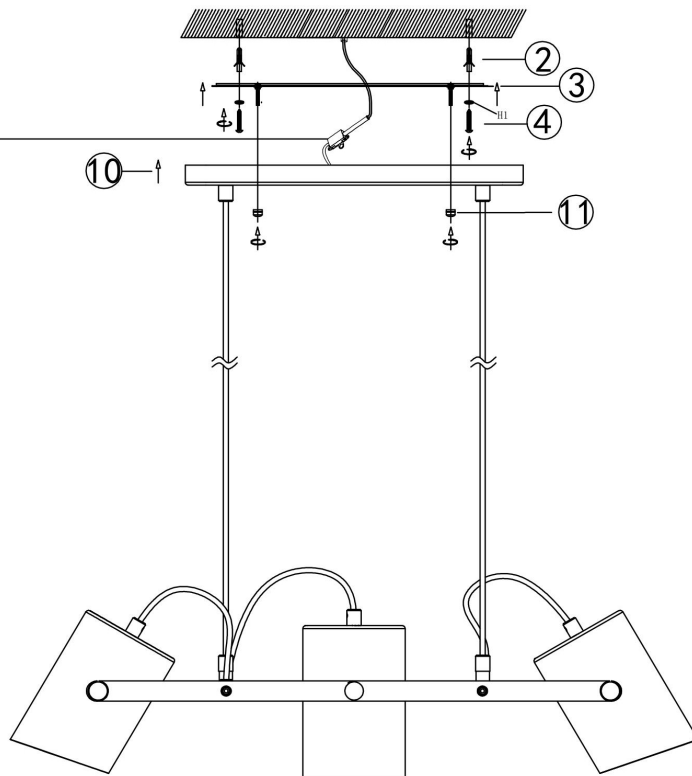

freya

Инструкция FR4005PL-03BBS

3xE27 25W

Модель: FR4005PL-03BBS
Коллекция: Loft
Серия: Elori
Подвесной светильник