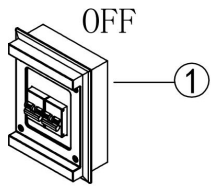

freya

Инструкция FR4005PL-03BBS

3xE27 25W

Модель: FR4005PL-03BBS
Коллекция: Loft
Серия: Elori
Подвесной светильник