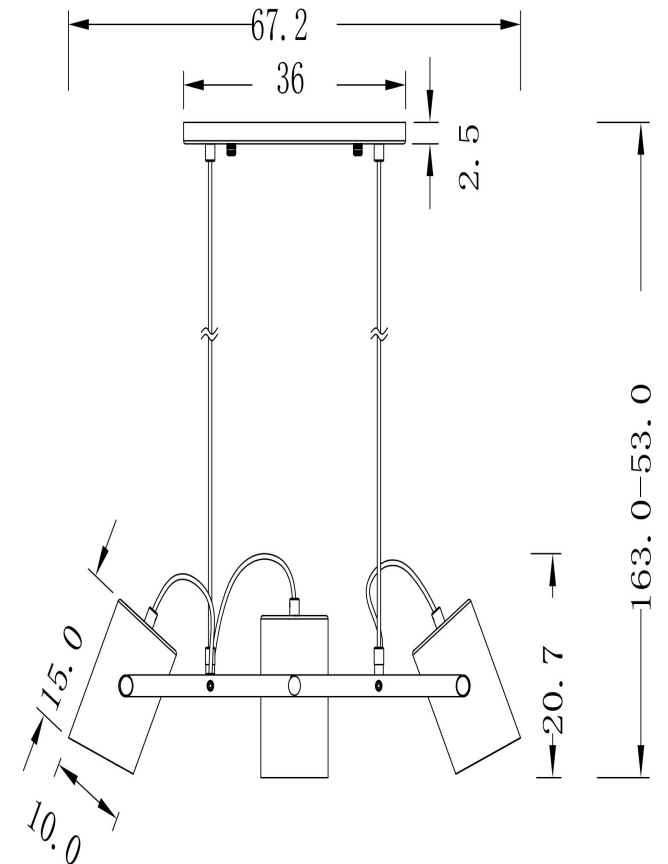

freya

Инструкция FR4005PL-03BBS

3xE27 25W

Модель: FR4005PL-03BBS
Коллекция: Loft
Серия: Elori
Подвесной светильник