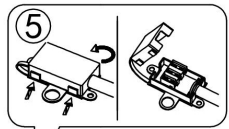

freya

Инструкция FR4005PL-03BBS

3xE27 25W

Модель: FR4005PL-03BBS
Коллекция: Loft
Серия: Elori
Подвесной светильник