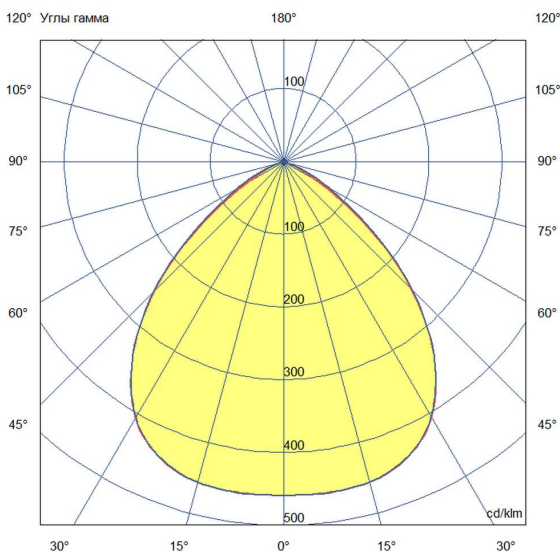

#### 2. КСС и Габаритный чертеж

Кривая силы света

Габаритный чертеж

### 3. Основные технические данные и характеристики

Характеристики	Значение
Мощность, [Вт ±10%]:	50
Световой поток светильника, [лм ±5%]:	7 630
Номинальная коррелированная цветовая температура по ГОСТ 34819-2021, [К]:	3 000
Тип кривой силы света:	косинусная
Угол излучения, [°]:	90
Индекс цветопередачи (CRI), не менее:	70
Род тока:	AC
Коэффициент пульсации (Кп), не более, [%]:	1
Напряжение питания, [В]:	~90-305
Частота напряжения электропитания, [Гц ±10%]:	50
Коэффициент мощности (Pф), не менее:	0,95
Класс защиты от поражения электрическим током (по ГОСТ IEC 60598-1-2017):	I
Рекомендуемая высота установки, [м]:	3-50
Степень защиты от пыли и влаги (по ГОСТ IEC 60598-1-2017):	IP67
Климатическое исполнение (по ГОСТ 15150-69):	УХЛ1
Температура эксплуатации, [°C]:	от -60 до +50
Срок службы светильника, не менее, [лет]:	12
Срок службы светодиодов, не менее, [ч]:	100 000
Гарантийный срок на светильник, [мес.]:	36
Материал корпуса:	сплав алюминия, литой под давлением
Материал рассеивателя:	-
Цвет покраски:	RAL9005
Габаритные размеры, не более, [мм]:	Ø240×190
Тип крепления:	подвесной
Масса, [кг]:	2,2