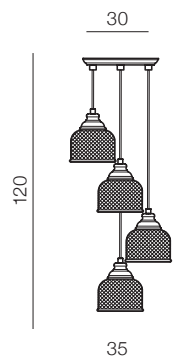

Mora 1

AZ2109

E27 1x MAX 60W
metal/glas

Mora 4

AZ2110

E27 4x MAX 60W
metal/glas

Mora 4 line

AZ2111

E27 4x MAX 60W
metal/glas