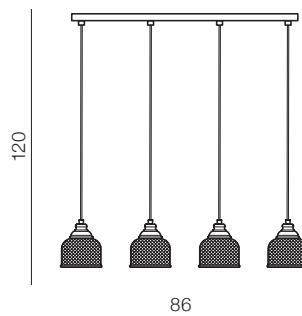

Mora 1

AZ2109

E27 1x MAX 60W
metal/glas

Mora 4

AZ2110

E27 4x MAX 60W
metal/glas

Mora 4 line

AZ2111

E27 4x MAX 60W
metal/glas