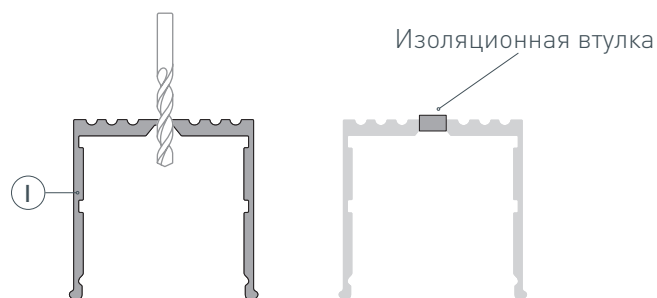

* При использовании светодиодных лент и линеек.

ЧЕРТЕЖ

РУКОВОДСТВО ПО МОНТАЖУ ПРОФИЛЯ

Установка профиля на дюбели
Необходимые компоненты:

- 1** / Просверлите отверстия в профиле ① для крепления профиля и вывода кабеля питания светодиодной ленты. Установите и зафиксируйте в профиле ① в отверстии для кабеля питания для светодиодной ленты проходную изоляционную втулку.

- 2** / Проведите кабель питания через изоляционную втулку в профиле ①. Закрепите профиль ① на поверхности.

- 3** / Перед приклеиванием светодиодной ленты ④ рекомендуется обезжирить поверхность профиля ①. Установите светодиодную ленту ④ в профиль ① и подключите ее, строго соблюдая полярность, обозначенную на плате светодиодной ленты. Максимально допустимая для подключения длина отрезка светодиодной ленты указана в инструкции к светодиодной ленте. Для обеспечения равномерного свечения ленты по всей длине рекомендуется подавать питание на светодиодную ленту с двух сторон. Установите экран ③ и заглушки ② на профиль ①.