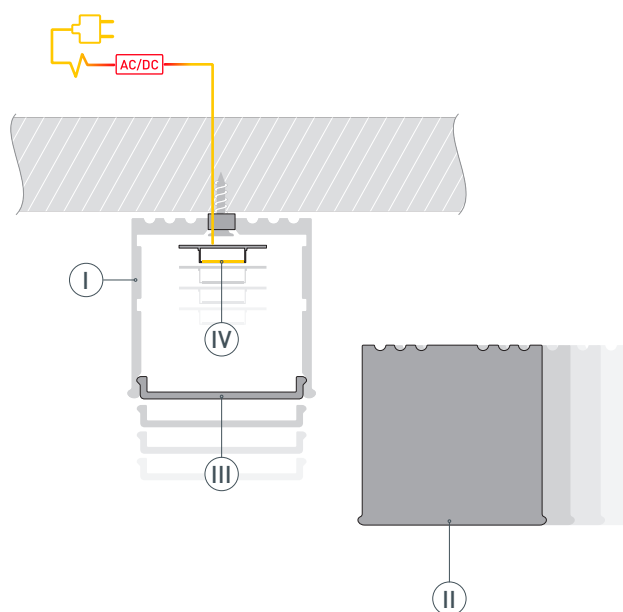

Серебристый

ПАРАМЕТРЫ

| | |
|--|--|
| Артикул | 036136 |
| Модель | ARH-POWER-W35-3000 ANOD |
| Цвет |  серебристый |
| Покрытие | анодированное |
| Форма (сечение) | прямоугольная |
| Назначение | для прямоугольных светильников |
| Размеры профиля | 3000×35×35 мм |
| Ширина площадки для лент | 32 мм |
| Рассеиваемая (отводимая) тепловая мощность* на 1 м | 37 Вт |

* При использовании светодиодных лент и линеек.

ЧЕРТЕЖ

РУКОВОДСТВО ПО МОНТАЖУ ПРОФИЛЯ

Установка профиля на дюбели
Необходимые компоненты:

- 1** / Просверлите отверстия в профиле ① для крепления профиля и вывода кабеля питания светодиодной ленты. Установите и зафиксируйте в профиле ① в отверстии для кабеля питания для светодиодной ленты проходную изоляционную втулку.

- 2** / Проведите кабель питания через изоляционную втулку в профиле ①. Закрепите профиль ① на поверхности.

- 3** / Перед приклеиванием светодиодной ленты ④ рекомендуется обезжирить поверхность профиля ①. Установите светодиодную ленту ④ в профиль ① и подключите ее, строго соблюдая полярность, обозначенную на плате светодиодной ленты. Максимально допустимая для подключения длина отрезка светодиодной ленты указана в инструкции к светодиодной ленте. Для обеспечения равномерного свечения ленты по всей длине рекомендуется подавать питание на светодиодную ленту с двух сторон. Установите экран ③ и заглушки ② на профиль ①.