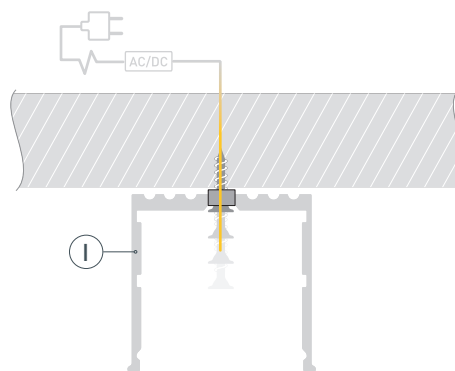

* При использовании светодиодных лент и линеек.

ЧЕРТЕЖ

РУКОВОДСТВО ПО МОНТАЖУ ПРОФИЛЯ

Установка профиля на дюбели
Необходимые компоненты:

- 1** / Просверлите отверстия в профиле ① для крепления профиля и вывода кабеля питания светодиодной ленты. Установите и зафиксируйте в профиле ① в отверстии для кабеля питания для светодиодной ленты проходную изоляционную втулку.

- 2** / Проведите кабель питания через изоляционную втулку в профиле ①. Закрепите профиль ① на поверхности.

- 3** / Перед приклеиванием светодиодной ленты ④ рекомендуется обезжирить поверхность профиля ①. Установите светодиодную ленту ④ в профиль ① и подключите ее, строго соблюдая полярность, обозначенную на плате светодиодной ленты. Максимально допустимая для подключения длина отрезка светодиодной ленты указана в инструкции к светодиодной ленте. Для обеспечения равномерного свечения ленты по всей длине рекомендуется подавать питание на светодиодную ленту с двух сторон. Установите экран ③ и заглушки ② на профиль ①.