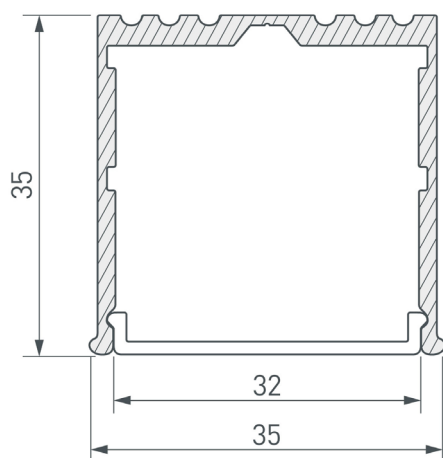

ПРИМЕНЕНИЕ

- Создание линейных систем освещения.
- Основное и декоративное освещение.
- Использование в жилых и общественных помещениях.
- Для светодиодных лент и линеек общей шириной до 32 мм.

32 мм

Накладной

Серебристый

ПАРАМЕТРЫ

| | |
|--|--|
| Артикул | 036136 |
| Модель | ARH-POWER-W35-3000 ANOD |
| Цвет |  серебристый |
| Покрытие | анодированное |
| Форма (сечение) | прямоугольная |
| Назначение | для прямоугольных светильников |
| Размеры профиля | 3000×35×35 мм |
| Ширина площадки для лент | 32 мм |
| Рассеиваемая (отводимая) тепловая мощность* на 1 м | 37 Вт |

* При использовании светодиодных лент и линеек.

ЧЕРТЕЖ

РУКОВОДСТВО ПО МОНТАЖУ ПРОФИЛЯ

Установка профиля на дюбели
Необходимые компоненты:

- 1** / Просверлите отверстия в профиле ① для крепления профиля и вывода кабеля питания светодиодной ленты. Установите и зафиксируйте в профиле ① в отверстии для кабеля питания для светодиодной ленты проходную изоляционную втулку.

- 2** / Проведите кабель питания через изоляционную втулку в профиле ①. Закрепите профиль ① на поверхности.

- 3** / Перед приклеиванием светодиодной ленты ④ рекомендуется обезжирить поверхность профиля ①. Установите светодиодную ленту ④ в профиль ① и подключите ее, строго соблюдая полярность, обозначенную на плате светодиодной ленты. Максимально допустимая для подключения длина отрезка светодиодной ленты указана в инструкции к светодиодной ленте. Для обеспечения равномерного свечения ленты по всей длине рекомендуется подавать питание на светодиодную ленту с двух сторон. Установите экран ③ и заглушки ② на профиль ①.