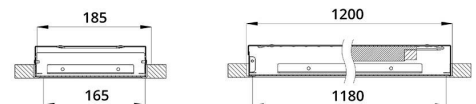

Устанавливать светильники можно подвесным или накладным образом. Также есть возможность встраивания в потолок.

2. КСС и Габаритный чертеж

Кривая силы света

Габаритный чертеж

Монтаж светильника

3. Основные технические данные и характеристики

Характеристики	Значение
Мощность, [Вт ±10%]:	40
Световой поток светильника, [лм ±5%]:	4 450
Номинальная коррелированная цветовая температура по ГОСТ 34819-2021, [К]:	5 000
Тип кривой силы света:	косинусная
Тип рассеивателя:	опал
Угол излучения, [°]:	100
Индекс цветопередачи (CRI), не менее:	90
Род тока:	АС
Коэффициент пульсации (Кп), не более, [%]:	1
Напряжение питания, [В]:	~176-264
Частота напряжения электропитания, [Гц ±10%]:	50
Коэффициент мощности (P _f), не менее:	0,98
Класс защиты от поражения электрическим током (по ГОСТ IEC 60598-1-2017):	I
Рекомендуемая высота установки, [м]:	2-6
Степень защиты от пыли и влаги (по ГОСТ IEC 60598-1-2017):	IP30
Климатическое исполнение (по ГОСТ 15150-69):	УХЛ4
Температура эксплуатации, [°С]:	от -40 до +50
Срок службы светильника, не менее, [лет]:	12
Срок службы светодиодов, не менее, [ч]:	100 000
Гарантийный срок на светильник, [мес.]:	60
Материал корпуса:	Тонколистовая сталь
Материал рассеивателя:	УФ-стабилизированный полистирол
Цвет покраски:	-
Габаритные размеры, не более, [мм]:	1195×180×50
Тип крепления:	накладной
Масса, [кг]:	2,3