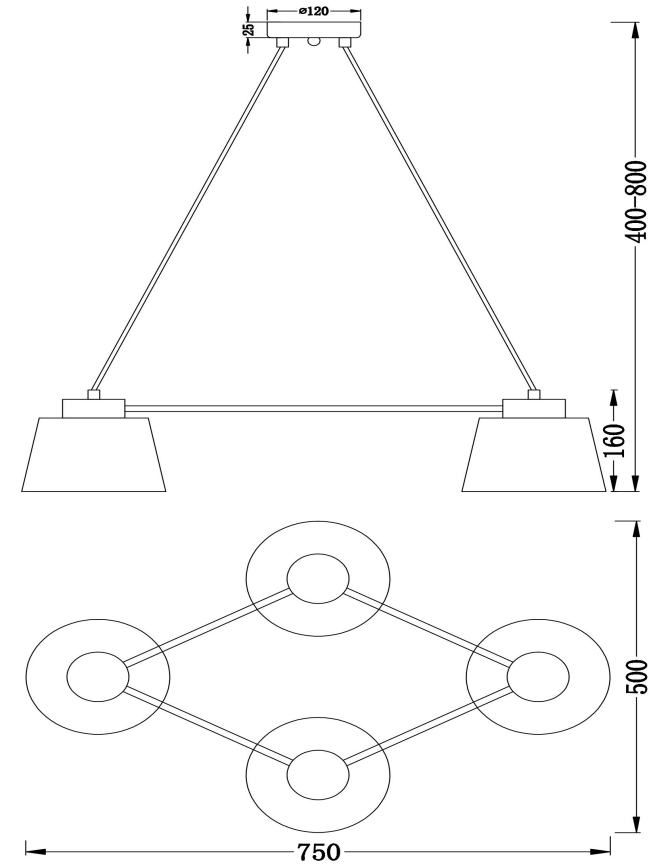

freya

Инструкция FR5004PL-04CH

4xE27 60W

Модель: FR5004PL-04CH
Коллекция: Modern
Серия: Barbara
Подвесной светильник