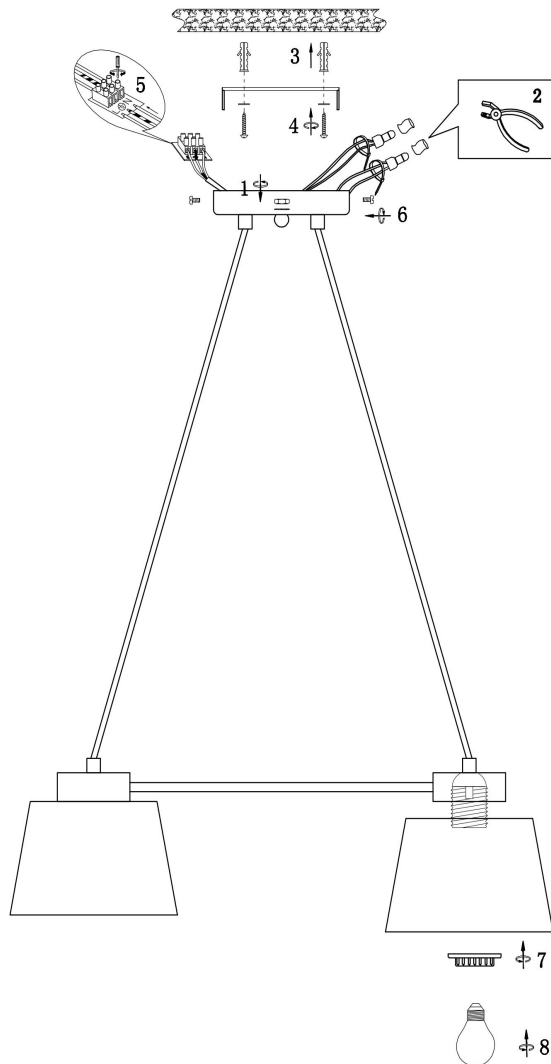

freya

Инструкция FR5004PL-04CH

4xE27 60W

Модель: FR5004PL-04CH
Коллекция: Modern
Серия: Barbara
Подвесной светильник