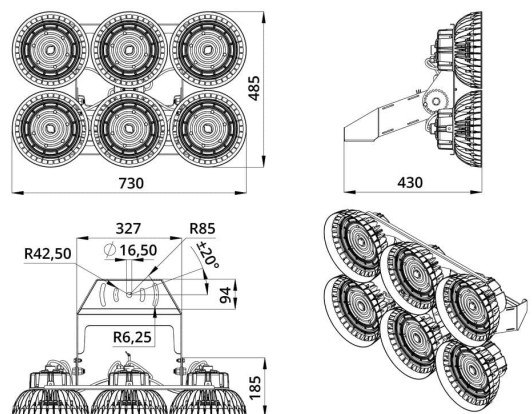

2. КСС и Габаритный чертёж

Кривая силы света

Габаритный чертёж

3. Основные технические данные и характеристики

Характеристики	Значение
Мощность, [Вт ±10%]:	1 000
Световой поток светильника, [лм ±5%]:	160 000
Номинальная коррелированная цветовая температура по ГОСТ 34819-2021, [К]:	4 000
Тип кривой силы света:	глубокая
Угол излучения, [°]:	60
Индекс цветопередачи (CRI), не менее:	70
Род тока:	AC
Напряжение питания, [В]:	~90-305
Частота напряжения электропитания, [Гц ±10%]:	50
Коэффициент мощности (Pf), не менее:	0,98
Класс защиты от поражения электрическим током (по ГОСТ IEC 60598-1-2017):	I
Рекомендуемая высота установки, [м]:	5-30
Степень защиты от пыли и влаги (по ГОСТ IEC 60598-1-2017):	IP67
Климатическое исполнение (по ГОСТ 15150-69):	УХЛ1
Температура эксплуатации, [°С]:	от -60 до +50
Срок службы светильника, не менее, [лет]:	12
Срок службы светодиодов, не менее, [ч]:	100 000
Гарантийный срок на светильник, [мес.]:	36
Материал оптического элемента:	УФ-стабилизированный поликарбонат
Материал корпуса:	литой под давлением алюминий
Материал рассеивателя:	-
Цвет покраски:	-
Габаритные размеры, не более, [мм]:	730×485×430
Тип крепления:	поворотный кронштейн
Масса, [кг]:	17,6