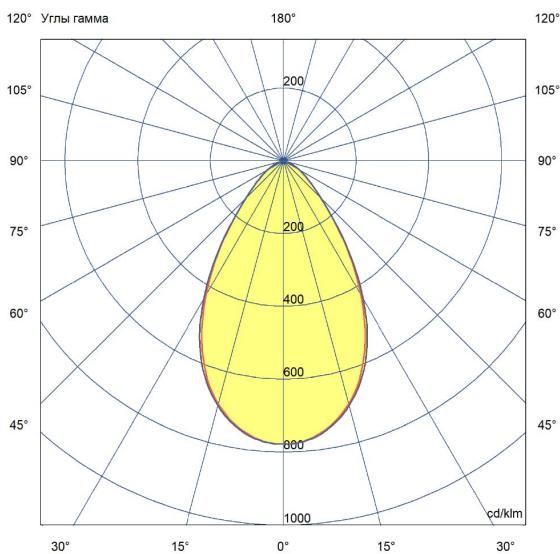

Технические данные

Светодиодный светильник ПромЛед Плазма Нео
1000 Эко ×6 М 4000К 60°

1. Описание серии

Серия высокомоощных светодиодных прожекторов для освещения открытых площадей и парковок, производственных помещений и цехов, портов, различных спортивных объектов и т.д.

2. КСС и Габаритный чертёж

Кривая силы света

Габаритный чертёж

3. Основные технические данные и характеристики

Характеристики	Значение
Мощность, [Вт ±10%]:	1 000
Световой поток светильника, [лм ±5%]:	160 000
Номинальная коррелированная цветовая температура по ГОСТ 34819-2021, [К]:	4 000
Тип кривой силы света:	глубокая
Угол излучения, [°]:	60
Индекс цветопередачи (CRI), не менее:	70
Род тока:	AC
Напряжение питания, [В]:	~90-305
Частота напряжения электропитания, [Гц ±10%]:	50
Коэффициент мощности (Pf), не менее:	0,98
Класс защиты от поражения электрическим током (по ГОСТ IEC 60598-1-2017):	I
Рекомендуемая высота установки, [м]:	5-30
Степень защиты от пыли и влаги (по ГОСТ IEC 60598-1-2017):	IP67
Климатическое исполнение (по ГОСТ 15150-69):	УХЛ1
Температура эксплуатации, [°С]:	от -60 до +50
Срок службы светильника, не менее, [лет]:	12
Срок службы светодиодов, не менее, [ч]:	100 000
Гарантийный срок на светильник, [мес.]:	36
Материал оптического элемента:	УФ-стабилизированный поликарбонат
Материал корпуса:	литой под давлением алюминий
Материал рассеивателя:	-
Цвет покраски:	-
Габаритные размеры, не более, [мм]:	730×485×430
Тип крепления:	поворотный кронштейн
Масса, [кг]:	17,6