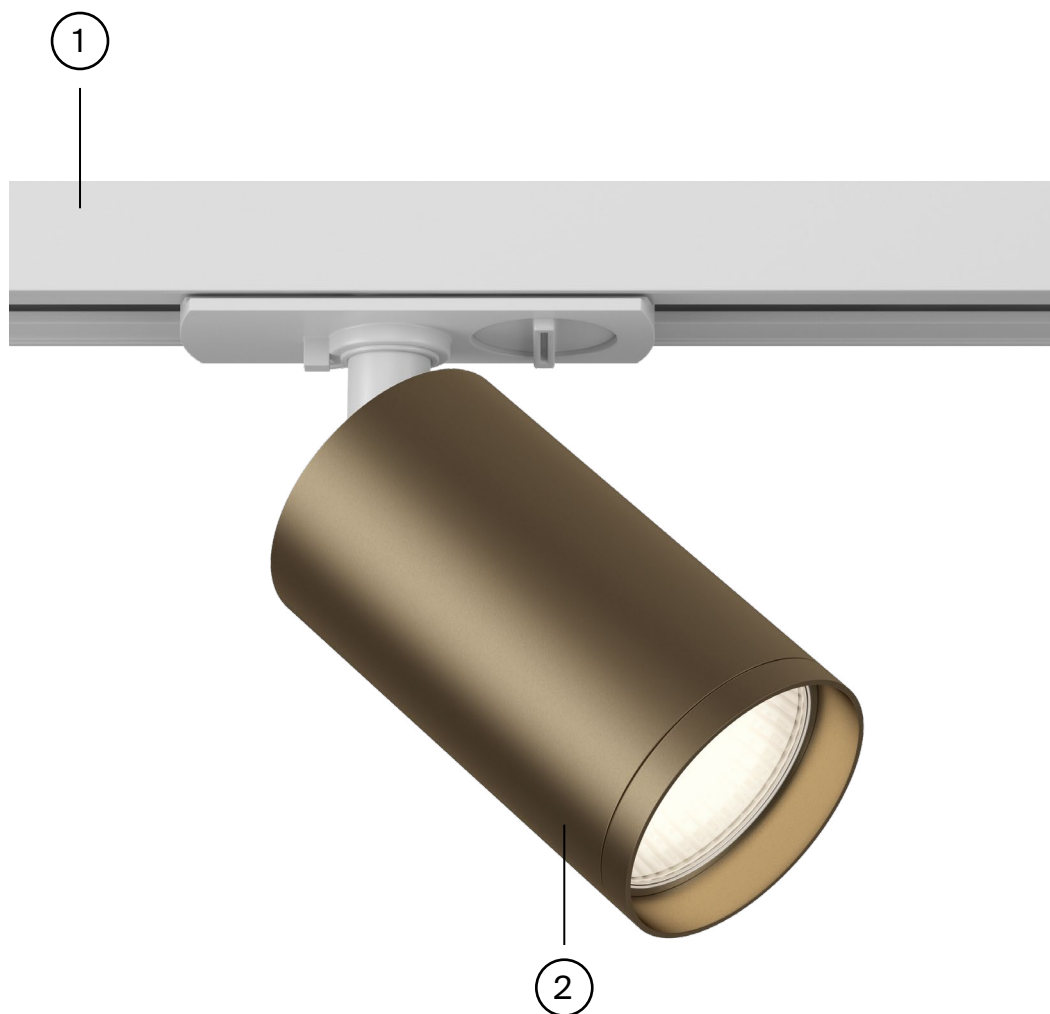

АРТИКУЛ: TR020-1-GU10-WBZ

MAYTONI
DECORATIVE LIGHTING

АРТИКУЛ	ФОТО
<p>① TR020-01W</p>	
<p>② TRA020-01BZ</p>	