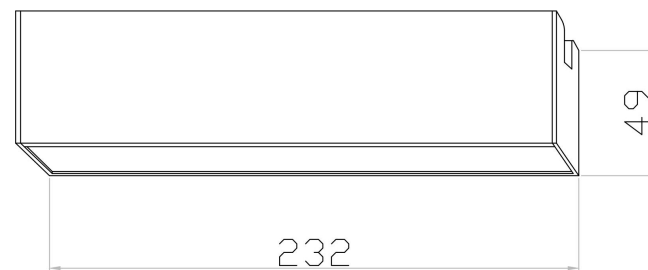

①

MAX 12W
460 Lumen

Модель: TR151-1-12W3K-B
Коллекция: Magnetic track system

Basis
Трековый светильник