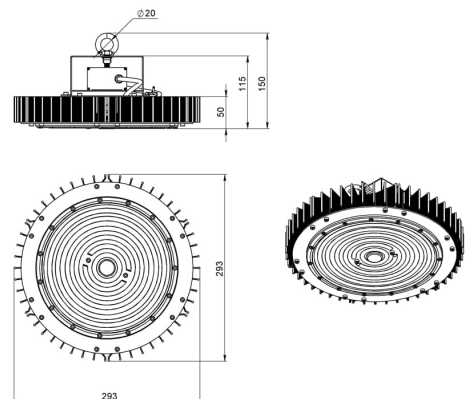

2. КСС и Габаритный чертеж

Кривая силы света

Габаритный чертеж

3. Основные технические данные и характеристики

Характеристики	Значение
Мощность, [Вт ±10%]:	100
Световой поток светильника, [лм ±5%]:	18 400
Номинальная коррелированная цветовая температура по ГОСТ 34819-2021, [К]:	4 000
Тип кривой силы света:	концентрированная
Угол излучения, [°]:	40
Индекс цветопередачи (CRI), не менее:	70
Род тока:	AC
Коэффициент пульсации (Кп), не более, [%]:	1
Напряжение питания, [В]:	~176-264
Частота напряжения электропитания, [Гц ±10%]:	50
Коэффициент мощности (P _f), не менее:	0,98
Класс защиты от поражения электрическим током (по ГОСТ IEC 60598-1-2017):	I
Рекомендуемая высота установки, [м]:	5-30
Степень защиты от пыли и влаги (по ГОСТ IEC 60598-1-2017):	IP65
Климатическое исполнение (по ГОСТ 15150-69):	УХЛ2
Температура эксплуатации, [°C]:	от -60 до +50
Срок службы светильника, не менее, [лет]:	12
Срок службы светодиодов, не менее, [ч]:	100 000
Гарантийный срок на светильник, [мес.]:	60
Материал оптического элемента:	УФ-стабилизированный поликарбонат
Материал корпуса:	Экструдированный сплав алюминия
Цвет покраски:	-
Габаритные размеры, не более, [мм]:	Ø293×150
Тип крепления:	подвесной
Масса, [кг]:	3,4