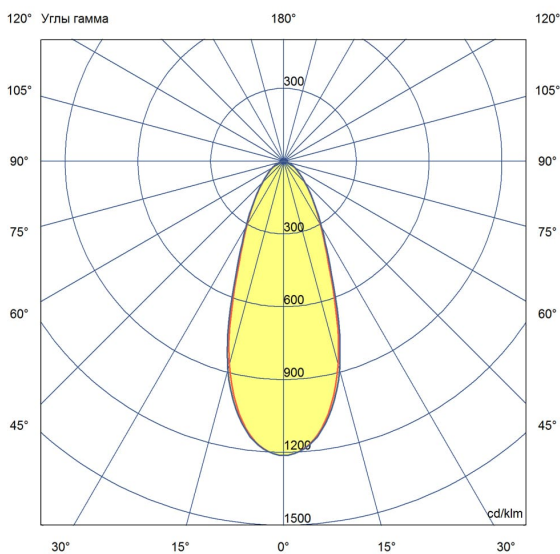

Технические данные

Светодиодный светильник ПромЛед Профи v3.0
Мультилинза 100 4000К 40°

1. Описание серии

Серия подвесных светодиодных светильников для освещения промышленных цехов и складов, торговых помещений, спортивных объектов, развлекательных центров и пр.

2. КСС и Габаритный чертеж

Кривая силы света

Габаритный чертеж

3. Основные технические данные и характеристики

Характеристики	Значение
Мощность, [Вт ±10%]:	100
Световой поток светильника, [лм ±5%]:	18 400
Номинальная коррелированная цветовая температура по ГОСТ 34819-2021, [К]:	4 000
Тип кривой силы света:	концентрированная
Угол излучения, [°]:	40
Индекс цветопередачи (CRI), не менее:	70
Род тока:	AC
Коэффициент пульсации (Кп), не более, [%]:	1
Напряжение питания, [В]:	~176-264
Частота напряжения электропитания, [Гц ±10%]:	50
Коэффициент мощности (P _f), не менее:	0,98
Класс защиты от поражения электрическим током (по ГОСТ IEC 60598-1-2017):	I
Рекомендуемая высота установки, [м]:	5-30
Степень защиты от пыли и влаги (по ГОСТ IEC 60598-1-2017):	IP65
Климатическое исполнение (по ГОСТ 15150-69):	УХЛ2
Температура эксплуатации, [°C]:	от -60 до +50
Срок службы светильника, не менее, [лет]:	12
Срок службы светодиодов, не менее, [ч]:	100 000
Гарантийный срок на светильник, [мес.]:	60
Материал оптического элемента:	УФ-стабилизированный поликарбонат
Материал корпуса:	Экструдированный сплав алюминия
Цвет покраски:	-
Габаритные размеры, не более, [мм]:	Ø293×150
Тип крепления:	подвесной
Масса, [кг]:	3,4