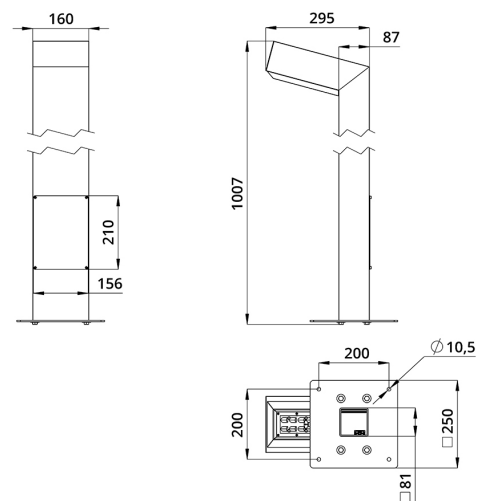

Энергоэффективность серии достигает 164 лм/Вт.

Светильники изготавливаются в едином с опорой корпусе из анодированного алюминия. Корпус покрыт порошковой краской. Базовая высота – 0,8 м.

Эффективный грозозащищенный источник питания в металлическом корпусе, залитом теплопроводящим компаундом, расположен в коммутационном отсеке внутри опоры светильника.

Монтаж светильников производится на закладные в грунт опорные фланцы. Фланцы заказываются отдельно.

2. КСС и Габаритный чертеж

Кривая силы света

Габаритный чертеж

3. Основные технические данные и характеристики

Характеристики	Значение
Мощность, [Вт ±10%]:	30
Световой поток светильника, [лм ±5%]:	4 420
Номинальная коррелированная цветовая температура по ГОСТ 34819-2021, [К]:	3 000
Тип кривой силы света:	широкая боковая
Угол излучения, [°]:	155x50
Индекс цветопередачи (CRI), не менее:	70
Род тока:	AC
Напряжение питания, [В]:	~176-264
Частота напряжения электропитания, [Гц ±10%]:	50
Коэффициент мощности (Pf), не менее:	0,98
Класс защиты от поражения электрическим током (по ГОСТ IEC 60598-1-2017):	I
Степень защиты от пыли и влаги (по ГОСТ IEC 60598-1-2017):	IP67
Климатическое исполнение (по ГОСТ 15150-69):	УХЛ1
Температура эксплуатации, [°С]:	от -50 до +50
Срок службы светильника, не менее, [лет]:	12
Срок службы светодиодов, не менее, [ч]:	100 000
Гарантийный срок на светильник, [мес.]:	60
Материал оптического элемента:	УФ-стабилизированный поликарбонат
Материал корпуса:	экструдированный сплав алюминия
Цвет покраски:	-
Габаритные размеры, не более, [мм]:	1007x295x160
Тип крепления:	фланцевый
Масса, [кг]:	6,3