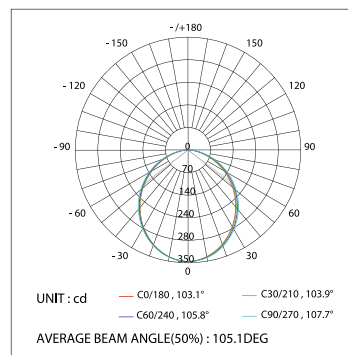

\*Измерено при длине ленты и профиля 1.2м