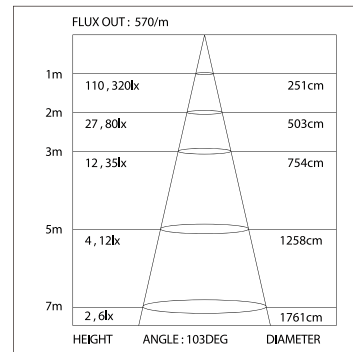

## ДИАГРАММА ОСВЕЩЕННОСТИ\*

\*Измерено при длине ленты и профиля 1.2м

\*Измерено при длине ленты и профиля 1.2м