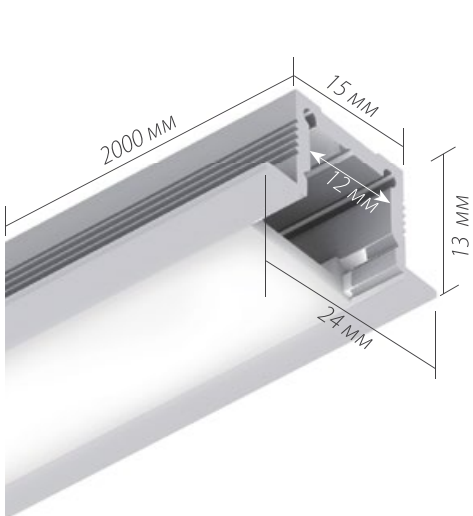

# SL-SLIM-H13-F-2000

Анодированный алюминиевый профиль

ВСТРАИВАЕМЫЙ

арт. 019 317