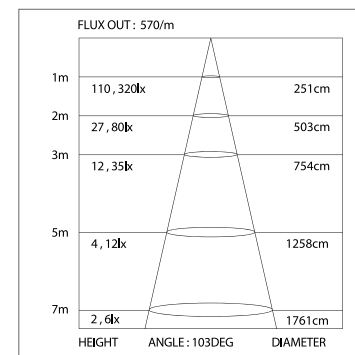

\*Измерено при длине ленты и профиля 1.2м