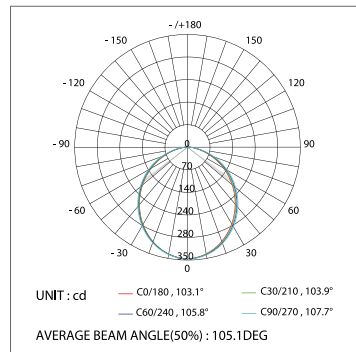

## ДИАГРАММА ОСВЕЩЕННОСТИ\*

\*Измерено при длине ленты и профиля 1.2м