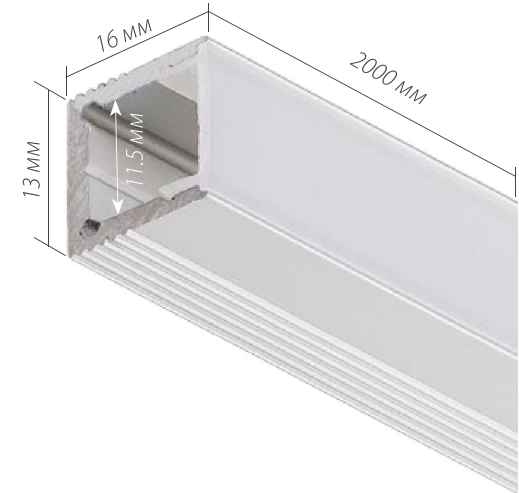

ДЕКОРАТИВНОЕ ОСВЕЩЕНИЕ

Накладной