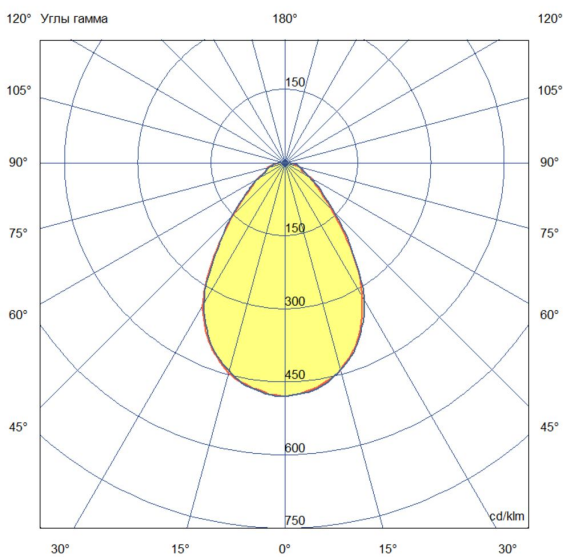

Кривая силы света

Габаритный чертеж

3. Основные технические данные и характеристики

Характеристики	Значение
Мощность, [Вт ±10%]:	40
Световой поток светильника, [лм ±5%]:	3 530
Номинальная коррелированная цветовая температура по ГОСТ 34819-2021, [К]:	3 000
Тип кривой силы света:	косинусная
Тип рассеивателя:	микропризма
Угол излучения, [°]:	80
Индекс цветопередачи (CRI), не менее:	80
Род тока:	АС
Коэффициент пульсации (Кп), не более, [%]:	1
Напряжение питания, [В]:	~176-264
Частота напряжения электропитания, [Гц ±10%]:	50
Коэффициент мощности (P _f), не менее:	0,95
Класс защиты от поражения электрическим током (по ГОСТ IEC 60598-1-2017):	II
Рекомендуемая высота установки, [м]:	2-6
Степень защиты от пыли и влаги (по ГОСТ IEC 60598-1-2017):	IP40
Климатическое исполнение (по ГОСТ 15150-69):	УХЛ4
Температура эксплуатации, [°C]:	от -40 до +40
Срок службы светильника, не менее, [лет]:	12
Срок службы светодиодов, не менее, [ч]:	100 000
Гарантийный срок на светильник, [мес.]:	60
Материал корпуса:	пластик
Материал рассеивателя:	УФ-стабилизированный поликарбонат
Цвет покраски:	-
Габаритные размеры, не более, [мм]:	117×90×58 (один модуль)
Количество светодиодных модулей, [шт.]:	6
Тип крепления:	встраиваемый
Масса, [кг]:	0,8