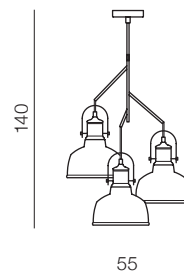

22

Darling 1 glass

AZ2143
E27 1x MAX 40W
glass/metal

100

Darling 3 line glass

AZ2145
E14 3x MAX 40W
glass/metal

55

Darling 3 glass