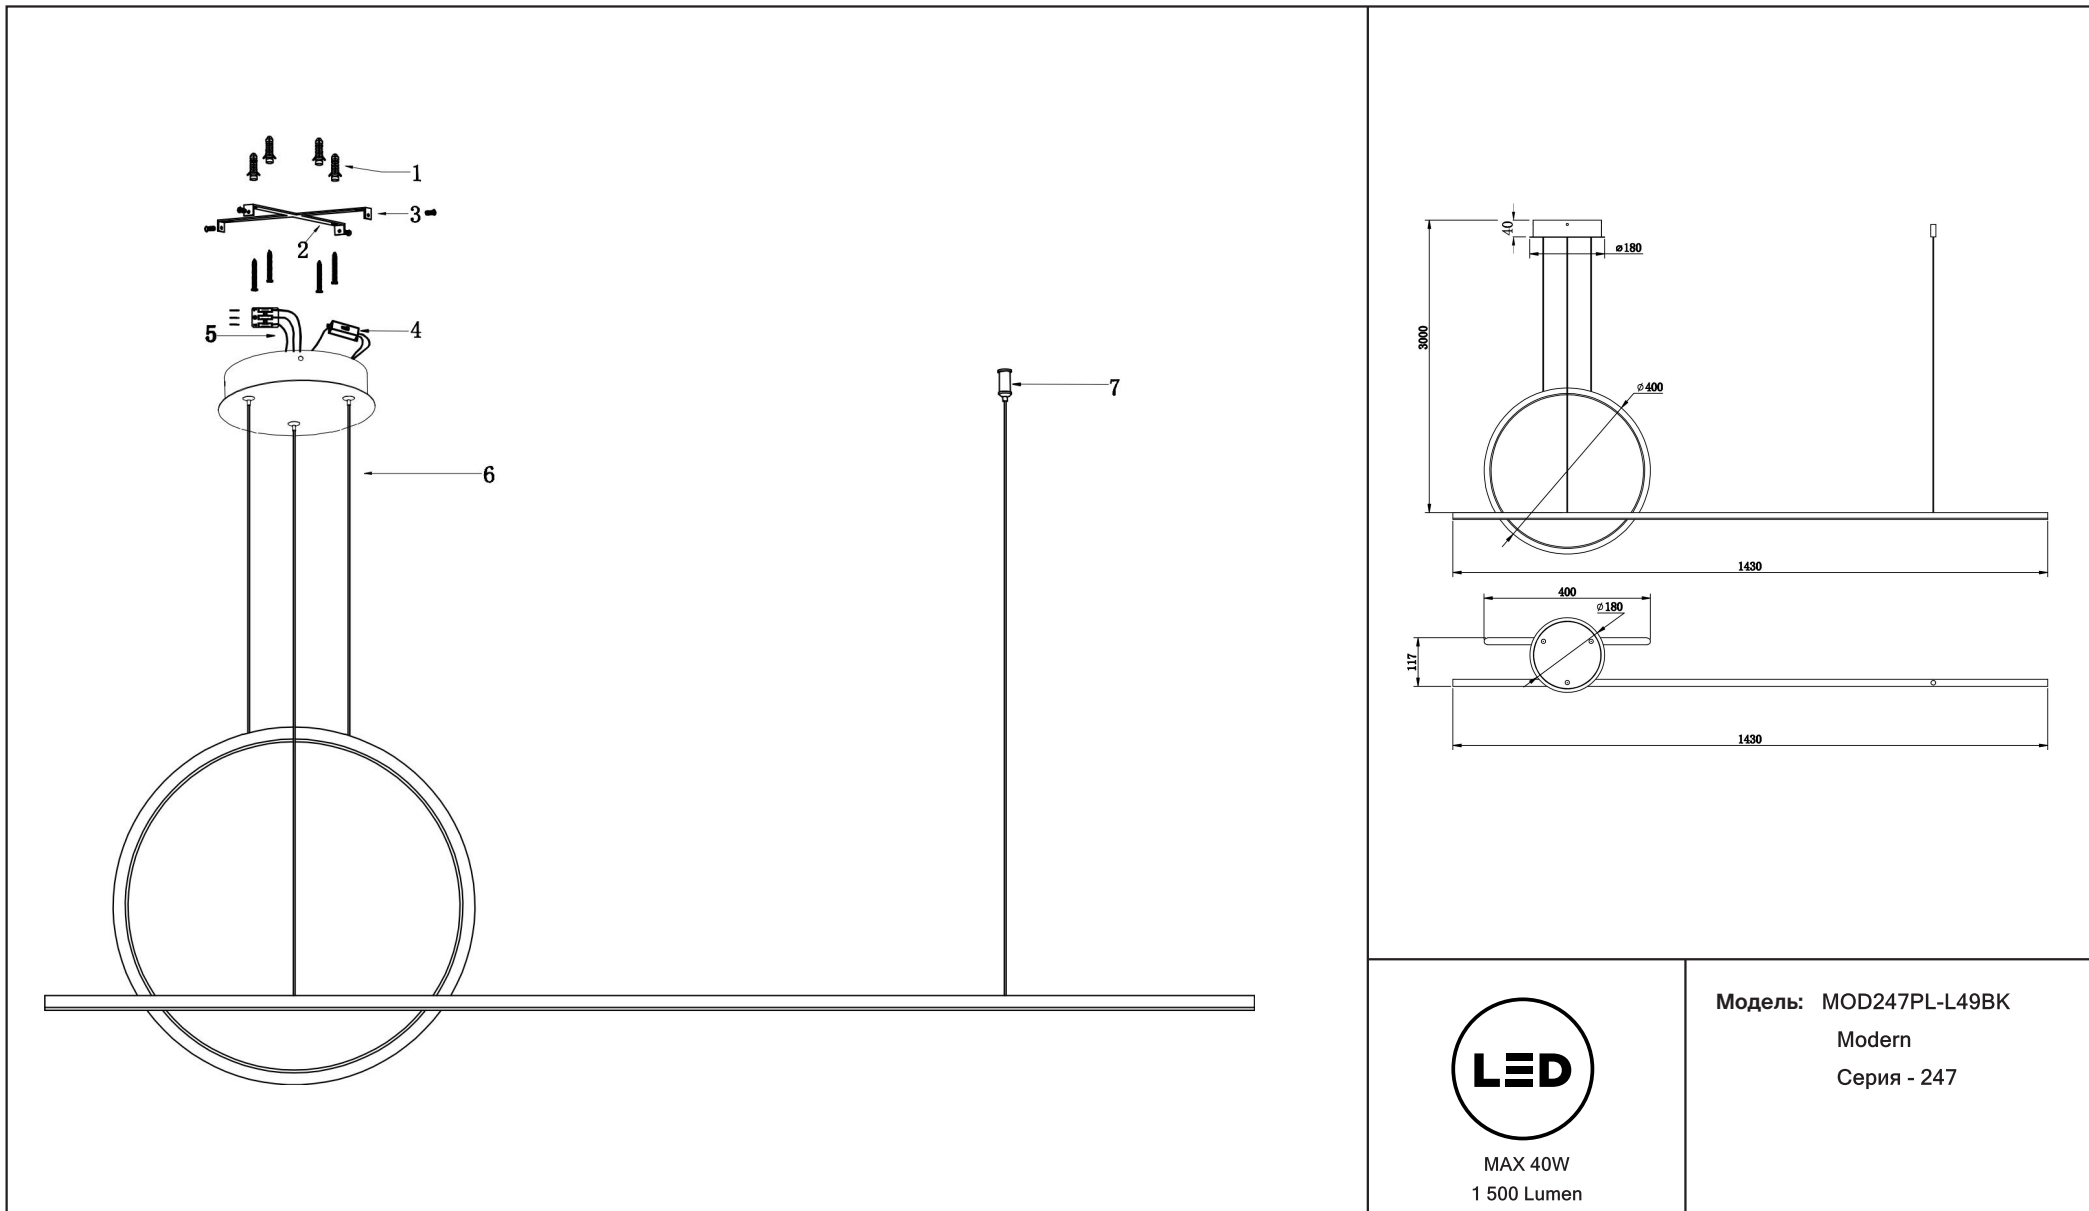

Інструкція монтажу

MOD247PL-L49BK

MAX 40W
1 500 Lumen

Модель: MOD247PL-L49BK
Modern
Серия - 247