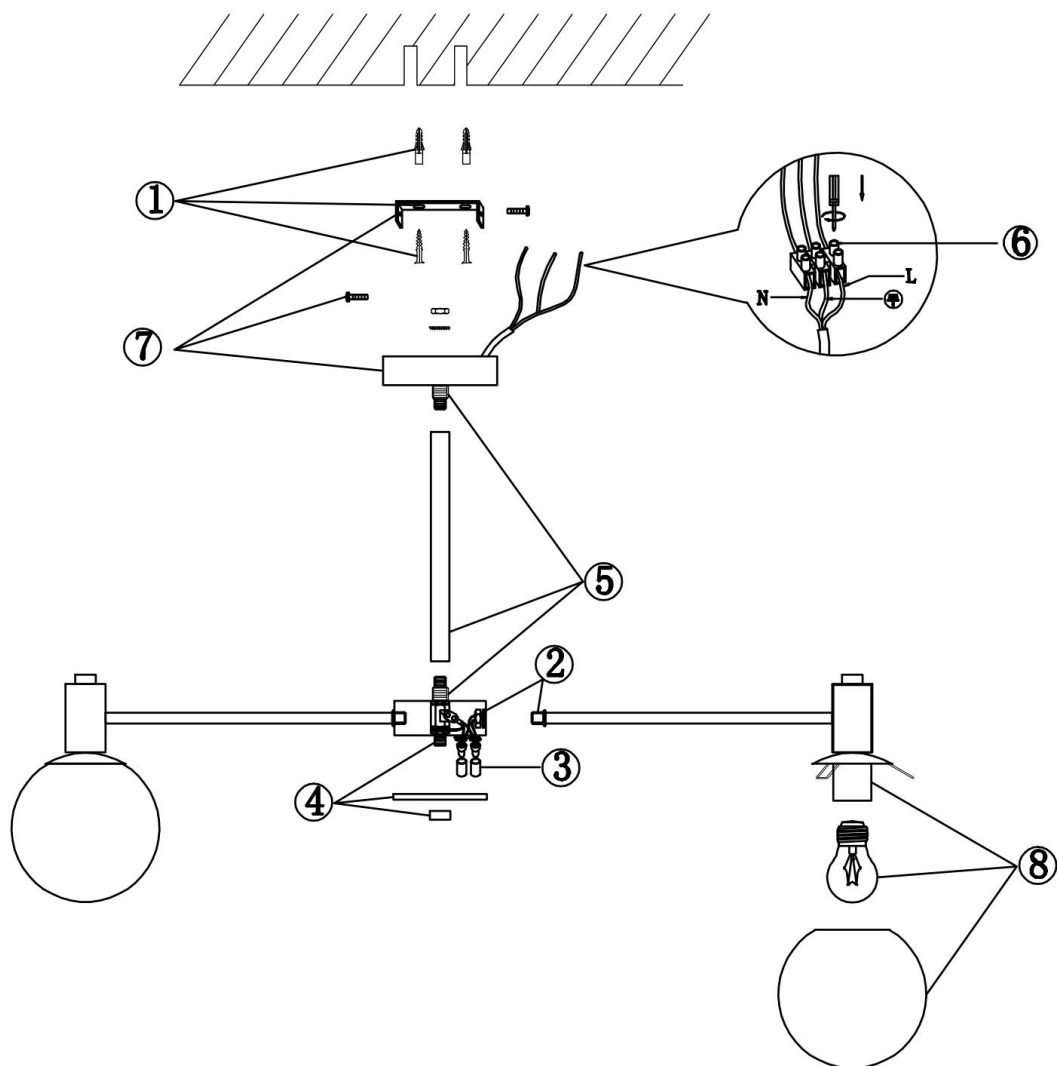

freya

Инструкция FR5175PL-08BS

8xE27 60W

Модель: FR5175PL-08BS
Коллекция: Modern
Серия: Globo
Подвесной светильник