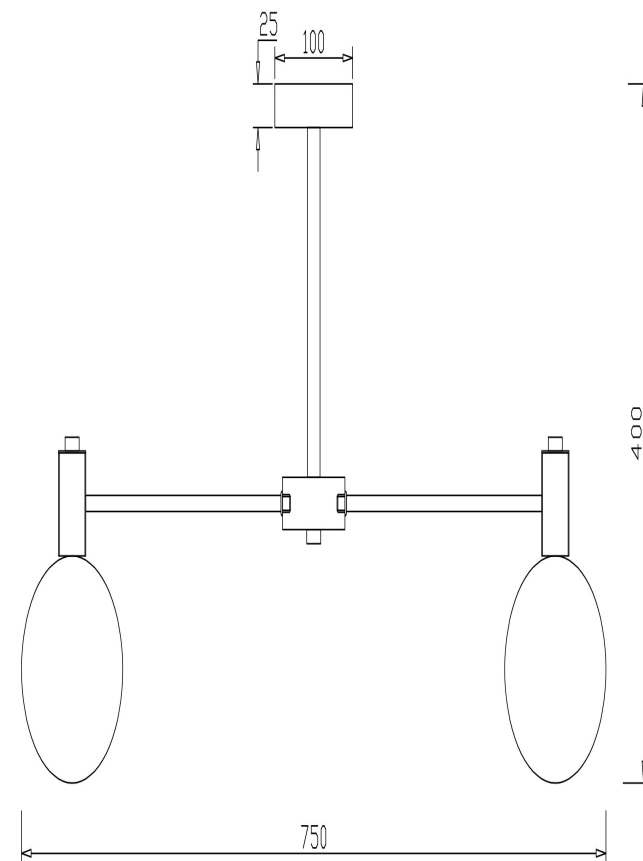

freya

Инструкция FR5175PL-08BS

8xE27 60W

Модель: FR5175PL-08BS
Коллекция: Modern
Серия: Globo
Подвесной светильник