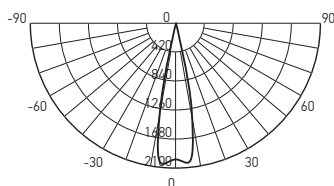

PTR 2310 10w

Код для заказа	Штрих-код	Артикул	Мощность, Вт	Цвет. темп., К	Световой поток, лм	Цвет корпуса вн./внут.	Размеры, ØАхВхС, мм	Вес, кг	Упак., шт.
НОВИНКА 5035355	4895205035355	<b>PTR 2310 10w 3000K 30° BL 400мм IP40</b>	10	3000	600	черный / золото	Ø75x400x1000	0,665	1/20
НОВИНКА 5035379	4895205035379	<b>PTR 2310 10w 3000K 30° WH 400мм IP40</b>	10	3000	600	белый / золото	Ø75x400x1000	0,665	1/20
5031487	4895205031487	<b>PTR 2310 10w 4000K 30° BL 400мм IP40</b>	10	4000	600	черный / золото	Ø75x400x1000	0,665	1/20
5031500	4895205031500	<b>PTR 2310 10w 4000K 30° WH 400мм IP40</b>	10	4000	600	белый / золото	Ø75x400x1000	0,665	1/20