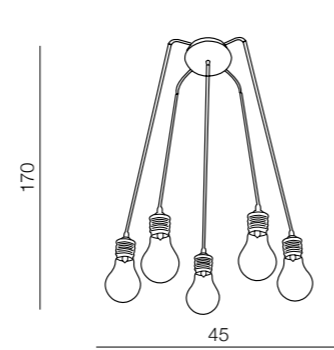

**Otus 1**

**AZ1643**

(chrome)

G9 1x MAX 40W  
glass/metal/aluminium

**Otus 3**

**AZ1644**

(chrome)

G9 3x MAX 40W  
glass/metal/aluminium

**Otus 5**

**AZ1645**

(chrome)

G9 5x MAX 40W  
glass/metal/aluminium

**Gordon 1**

**AZ2166**

G9 1x MAX 33W  
metal/glass

**Gordon Mix Line**

**AZ2168**

G9 3x MAX 33W  
metal/glass

**Gordon 4 Line**

**AZ2170**

G9 4x MAX 33W  
metal/glass