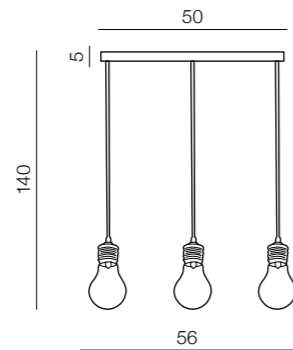

**Otus 1**

**AZ1643**

(chrome)

G9 1x MAX 40W  
glass/metal/aluminium

**Otus 3**

**AZ1644**

(chrome)

G9 3x MAX 40W  
glass/metal/aluminium

**Otus 5**

**AZ1645**

(chrome)

G9 5x MAX 40W  
glass/metal/aluminium

**Gordon 1**

**AZ2166**

G9 1x MAX 33W  
metal/glass

**Gordon Mix Line**

**AZ2168**

G9 3x MAX 33W  
metal/glass

**Gordon 4 Line**

**AZ2170**

G9 4x MAX 33W  
metal/glass