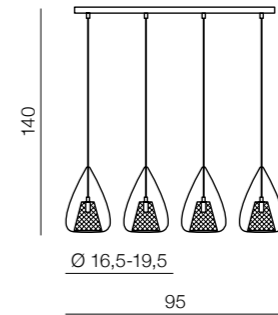

Gordon 4 Line

AZ2170

G9 4x MAX 33W
metal/glass