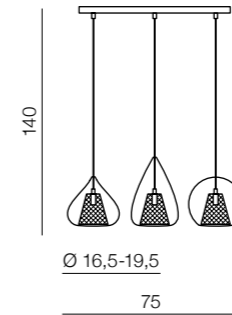

**Otus 5**

**AZ1645**

(chrome)

G9 5x MAX 40W  
glass/metal/aluminium

**Gordon 1**

**AZ2166**

G9 1x MAX 33W  
metal/glass

**Gordon Mix Line**

**AZ2168**

G9 3x MAX 33W  
metal/glass

**Gordon 4 Line**

**AZ2170**

G9 4x MAX 33W  
metal/glass