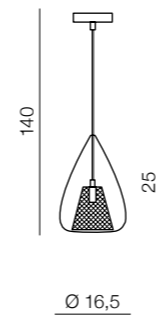

**Otus 1**

**AZ1643**

(chrome)

G9 1x MAX 40W  
glass/metal/aluminium

**Otus 3**

**AZ1644**

(chrome)

G9 3x MAX 40W  
glass/metal/aluminium

**Otus 5**

**AZ1645**

(chrome)

G9 5x MAX 40W  
glass/metal/aluminium

**Gordon 1**

**AZ2166**

G9 1x MAX 33W  
metal/glass

**Gordon Mix Line**

**AZ2168**

G9 3x MAX 33W  
metal/glass

**Gordon 4 Line**

**AZ2170**

G9 4x MAX 33W  
metal/glass