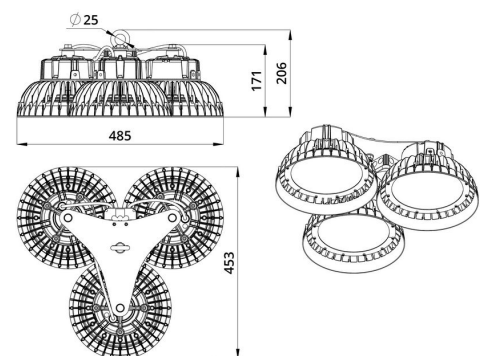

2. КСС и Габаритный чертеж

Кривая силы света

Габаритный чертеж

3. Основные технические данные и характеристики

Характеристики	Значение
Мощность, [Вт ±10%]:	360
Световой поток светильника, [лм ±5%]:	62 100
Номинальная коррелированная цветовая температура по ГОСТ 34819-2021, [К]:	4 000
Тип кривой силы света:	косинусная
Угол излучения, [°]:	90
Индекс цветопередачи (CRI), не менее:	70
Род тока:	AC
Коэффициент пульсации (Кп), не более, [%]:	1
Напряжение питания, [В]:	~90-305
Частота напряжения электропитания, [Гц ±10%]:	50
Коэффициент мощности (Pф), не менее:	0,98
Класс защиты от поражения электрическим током (по ГОСТ IEC 60598-1-2017):	I
Рекомендуемая высота установки, [м]:	3-50
Степень защиты от пыли и влаги (по ГОСТ IEC 60598-1-2017):	IP67
Климатическое исполнение (по ГОСТ 15150-69):	УХЛ1
Температура эксплуатации, [°С]:	от -60 до +50
Срок службы светильника, не менее, [лет]:	12
Срок службы светодиодов, не менее, [ч]:	100 000
Гарантийный срок на светильник, [мес.]:	36
Материал корпуса:	Сплав алюминия, литой под давлением
Материал рассеивателя:	
Цвет покраски:	RAL9005
Габаритные размеры, не более, [мм]:	485×453×205
Тип крепления:	подвесной
Масса, [кг]:	7,6