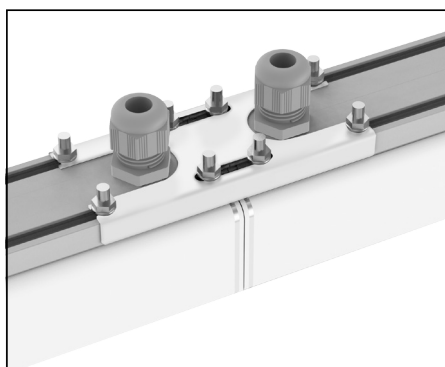

Способы монтажа:

► Подвесной монтаж через монтажную скобу при помощи подвесов (не входят в состав светильника, заказываются отдельно)

► Накладной монтаж при помощи монтажных скоб (входят в комплект светильника)

► Подвесной монтаж при помощи подвесов (не входят в состав светильника, заказываются отдельно)

► Монтаж в линию

Электрическое соединение:

Светильник имеет два сетевых выхода (длина 0,5 м) для обеспечения сквозной проводки

► Одиночное подключение:

► Подключение в линию: для соединения светильников между собой рекомендуем использовать комплект коннекторов для влагозащищенного соединения V4-R0-00.0024.MIP-0001.

Аксессуары для светильника Mercury IP54: (заказываются отдельно)

Фото	Артикул	
	V4-R0-70.0009.MIP-0001	Комплект для соединения в линию
	V4-R0-00.0024.MIP-0001	Комплект коннекторов для влагозащищенного соединения проводов
	V4-R0-70.0006.TLO-0001 V4-R0-70.0006.TLO-0002 V4-R0-70.0006.TLO-0003	Подвес 1000мм (2 троса) Подвес 2000мм (2 троса) Подвес 4000мм (2 троса)