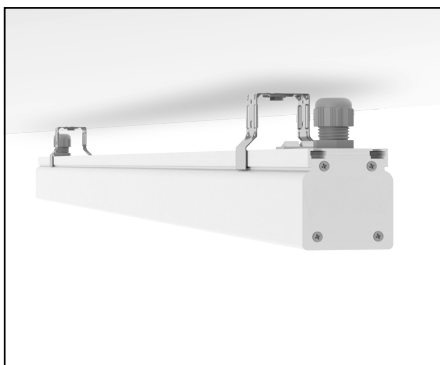

Mercury LED Mall IP54

Стильный и технологичный
светильник для торговых залов

ОСОБЕННОСТИ:

- ▶ Высокая степень защиты оболочки IP54 позволяет устанавливать светильники в помещениях с автоматическими средствами пожаротушения;
- ▶ 3 типа рассеивателя обеспечивают высокую гибкость применения;
- ▶ Широкий выбор мощностей и типоразмеров;
- ▶ Возможность соединения в линию, встроенная сквозная проводка.

Способы монтажа:

► Подвесной монтаж через монтажную скобу при помощи подвесов (не входят в состав светильника, заказываются отдельно)

► Накладной монтаж при помощи монтажных скоб (входят в комплект светильника)

► Подвесной монтаж при помощи подвесов (не входят в состав светильника, заказываются отдельно)

► Монтаж в линию

Электрическое соединение:

Светильник имеет два сетевых выхода (длина 0,5 м) для обеспечения сквозной проводки