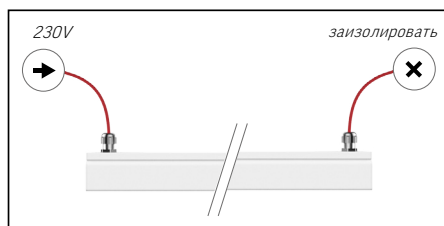

Способы монтажа:

► Подвесной монтаж через монтажную скобу при помощи подвесов (не входят в состав светильника, заказываются отдельно)

► Накладной монтаж при помощи монтажных скоб (входят в комплект светильника)

► Подвесной монтаж при помощи подвесов (не входят в состав светильника, заказываются отдельно)

► Монтаж в линию

Электрическое соединение:

Светильник имеет два сетевых выхода (длина 0,5 м) для обеспечения сквозной проводки

► Одиночное подключение:

► Подключение в линию: для соединения светильников между собой рекомендуем использовать комплект коннекторов для влагозащищенного соединения V4-R0-00.0024.MIP-0001.

Аксессуары для светильника Mercury IP54: (заказываются отдельно)