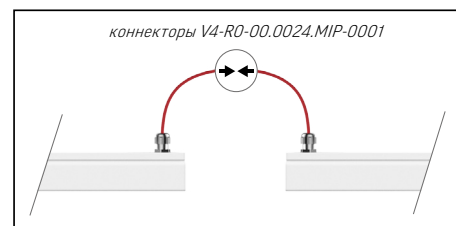

Способы монтажа:

► Подвесной монтаж через монтажную скобу при помощи подвесов (не входят в состав светильника, заказываются отдельно)

► Накладной монтаж при помощи монтажных скоб (входят в комплект светильника)

► Подвесной монтаж при помощи подвесов (не входят в состав светильника, заказываются отдельно)

► Монтаж в линию

Электрическое соединение:

Светильник имеет два сетевых выхода (длина 0,5 м) для обеспечения сквозной проводки

► Одиночное подключение:

► Подключение в линию: для соединения светильников между собой рекомендуем использовать комплект коннекторов для влагозащищенного соединения V4-R0-00.0024.MIP-0001.

Аксессуары для светильника Mercury IP54: (заказываются отдельно)