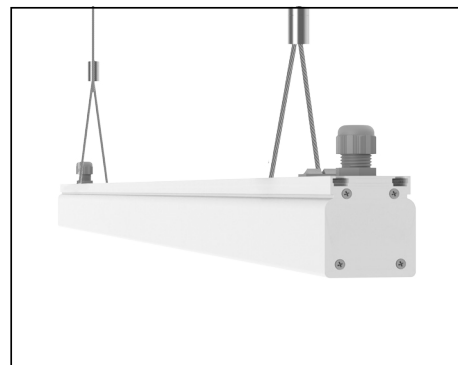

Mercury LED Mall IP54

Стильный и технологичный
светильник для торговых залов

ОСОБЕННОСТИ:

- ▶ Высокая степень защиты оболочки IP54 позволяет устанавливать светильники в помещениях с автоматическими средствами пожаротушения;
- ▶ 3 типа рассеивателя обеспечивают высокую гибкость применения;
- ▶ Широкий выбор мощностей и типоразмеров;
- ▶ Возможность соединения в линию, встроенная сквозная проводка.

Способы монтажа:

► Подвесной монтаж через монтажную скобу при помощи подвесов (не входят в состав светильника, заказываются отдельно)

► Накладной монтаж при помощи монтажных скоб (входят в комплект светильника)

► Подвесной монтаж при помощи подвесов (не входят в состав светильника, заказываются отдельно)

► Монтаж в линию

Электрическое соединение:

Светильник имеет два сетевых выхода (длина 0,5 м) для обеспечения сквозной проводки