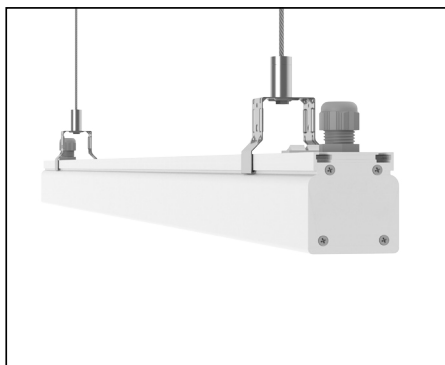

Mercury LED Mall IP54

Стильный и технологичный
светильник для торговых залов

ОСОБЕННОСТИ:

- ▶ Высокая степень защиты оболочки IP54 позволяет устанавливать светильники в помещениях с автоматическими средствами пожаротушения;
- ▶ 3 типа рассеивателя обеспечивают высокую гибкость применения;
- ▶ Широкий выбор мощностей и типоразмеров;
- ▶ Возможность соединения в линию, встроенная сквозная проводка.

3 вида КСС:

Прозрачный

Опаловый

Линза

Ассортиментная матрица продукции

Монтаж	Размер	Мощность	Рассеиватель	Исполнение	Индекс цвето-передачи	Цветовая температура	Цвет корпуса
подвесной/ накладной	740x54x58мм	20 Вт	ПРОЗРАЧНЫЙ	STANDART *	CRI80	3000K	○ белый
		30 Вт					
	1095x54x58мм	32 Вт	ОПАЛ	DALI **		4000K	
		40 Вт					
		57 Вт					
	1450x54x58мм	42 Вт	ЛИНЗА	A ***		5000K	
		52 Вт					
		76 Вт					
	2160x54x58мм	63 Вт					
		78 Вт					
		114 Вт					

Способы монтажа:

► Подвесной монтаж через монтажную скобу при помощи подвесов (не входят в состав светильника, заказываются отдельно)

► Накладной монтаж при помощи монтажных скоб (входят в комплект светильника)

► Подвесной монтаж при помощи подвесов (не входят в состав светильника, заказываются отдельно)

► Монтаж в линию

Электрическое соединение:

Светильник имеет два сетевых выхода (длина 0,5 м) для обеспечения сквозной проводки