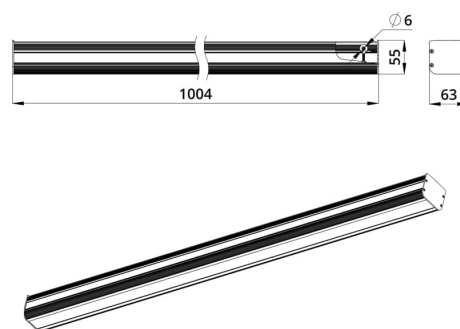

«Маркет-Линия» может комплектоваться прозрачным или опаловым рассеивателем.

В исполнении «Оптик» на светодиодный модуль устанавливается линза из поликарбоната, позволяющая эффективнее распределять световой поток от диодов.

### 3. Основные технические данные и характеристики

Характеристики	Значение
Мощность, [Вт ±10%]:	20
Световой поток светильника, [лм ±5%]:	2 330
Номинальная коррелированная цветовая температура по ГОСТ Р 54350-2015, [К]:	3 000
Тип кривой силы света:	концентрированная
Тип рассеивателя:	
Двойной угол половинной яркости, [°]:	30
Индекс цветопередачи (CRI), не менее:	80
Коэффициент пульсации (Кп), не более, [%]:	1
Род тока:	AC
Напряжение питания, [В]:	176-264
Частота напряжения электропитания, [Гц ±10%]:	50
Коэффициент мощности (P <sub>f</sub> ), не менее:	0,98
Класс защиты от поражения электрическим током (по ГОСТ IEC 60598-1-2017):	I
Рекомендуемая высота установки, [м]:	2-8
Степень защиты от пыли и влаги (по ГОСТ Р МЭК 60598-1-2017):	IP30/IP54 (для исполнения с верхней крышкой)
Климатическое исполнение (по ГОСТ 15150-69)	УХЛ2
Температура эксплуатации, [°С]:	от -50 до +50
Срок службы светильника, не менее, [лет]:	12
Гарантийный срок, [мес.]:	36
Срок службы светодиодов, не менее, [ч]:	100 000
Материал корпуса:	профиль из алюминиевого сплава
Материал рассеивателя:	
Цвет покраски	-
Габаритные размеры, [мм]:	1009×62×55
Тип крепления:	подвесной
Масса, [кг]:	1,3 (1,1 для исполнения без верхней крышки)