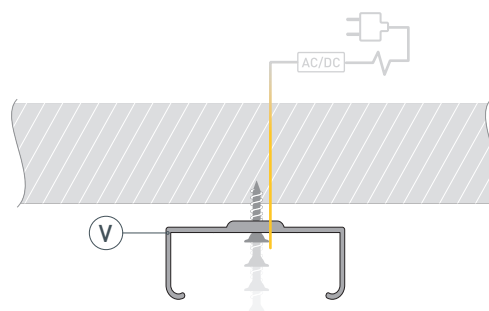

# РУКОВОДСТВО ПО МОНТАЖУ ПРОФИЛЯ

Необходимые компоненты

Ⓘ Профиль

ⓓ Заглушка

Ⓥ Держатель

Ⓜ Экран

Ⓦ Светодиодная лента

- 1** / Закрепите скобы-держатели Ⓥ на поверхности и выведите кабель от блока питания для светодиодной ленты.

- 2** / Установите в профиль Ⓘ светодиодную ленту Ⓦ.

- 3** / Установите профиль Ⓘ в скобы-держатели Ⓥ и соедините кабели питания светодиодной ленты.

- 4** / Установите на профиль Ⓘ экран Ⓜ, а затем заглушки ⓓ.