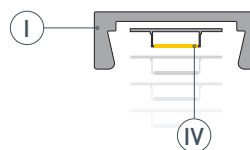

# РУКОВОДСТВО ПО МОНТАЖУ ПРОФИЛЯ

Необходимые компоненты

Ⓘ Профиль

ⓓ Заглушка

Ⓥ Держатель

Ⓜ Экран

Ⓦ Светодиодная лента

- 1** / Закрепите скобы-держатели Ⓥ на поверхности и выведите кабель от блока питания для светодиодной ленты.

- 2** / Установите в профиль Ⓘ светодиодную ленту Ⓦ.

- 3** / Установите профиль Ⓘ в скобы-держатели Ⓥ и соедините кабели питания светодиодной ленты.

- 4** / Установите на профиль Ⓘ экран Ⓜ, а затем заглушки ⓓ.