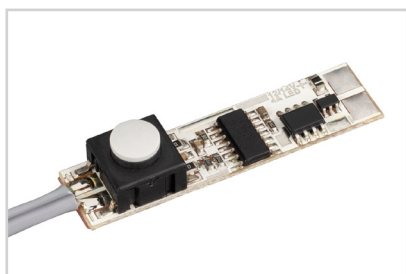

## СОПУТСТВУЮЩИЕ ТОВАРЫ И АКСЕССУАРЫ

Приобретаются отдельно

Коннектор

**026182**  
Для MIC, PDS-R, PDS-S сталь

Крепеж

**025259**  
TABLET-H для MIC

Прокладка

**025258**  
TABLET-V для MIC

Крепеж

**020924**  
Монтажный для MIC, PDS Plastic Grey

Пружинный держатель

**016028**  
Для PDS, MIC, PHS-A

Микровыключатель

**013210**  
12V для PDS с проводом 1.5м

Микровыключатель

**013211**  
12V для PDS без провода