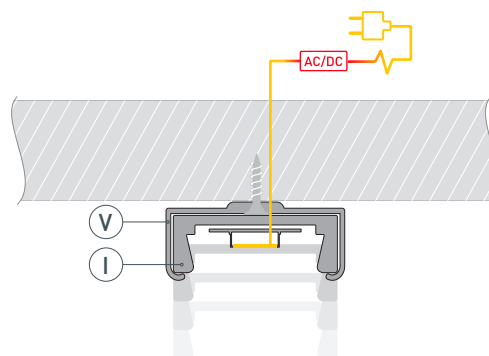

# РУКОВОДСТВО ПО МОНТАЖУ ПРОФИЛЯ

Необходимые компоненты

Ⓘ Профиль

ⓓ Заглушка

Ⓥ Держатель

Ⓜ Экран

Ⓦ Светодиодная лента

- 1** / Закрепите скобы-держатели Ⓥ на поверхности и выведите кабель от блока питания для светодиодной ленты.

- 2** / Установите в профиль Ⓘ светодиодную ленту Ⓦ.

- 3** / Установите профиль Ⓘ в скобы-держатели Ⓥ и соедините кабели питания светодиодной ленты.

- 4** / Установите на профиль Ⓘ экран Ⓜ, а затем заглушки ⓓ.