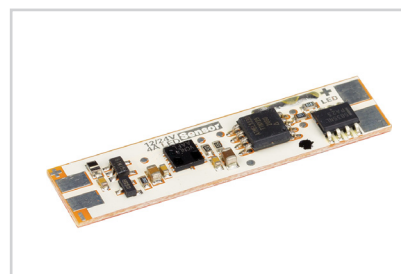

Микровыключатель

017216
SENS-4A