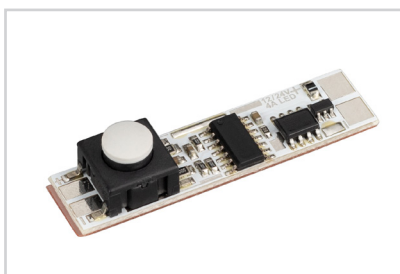

Крепеж

**020924**  
Монтажный для MIC, PDS Plastic Grey

Пружинный держатель

**016028**  
Для PDS, MIC, PHS-A

Микровыключатель

**013210**  
12V для PDS с проводом 1.5м

Микровыключатель

**013211**  
12V для PDS без провода